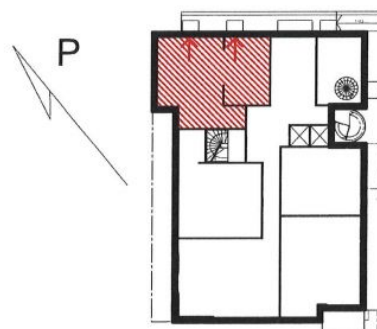

1:100

 Tekniikkahormi, ei saa porata

Liiketila / toimisto 75,0 m²

1. krs

Hätäpoistumistiet

SRV | AS OY SATAMARANNAN MASTO

Arkkitehtuuritoimisto Seppo Valjus Oy 24.7.2017