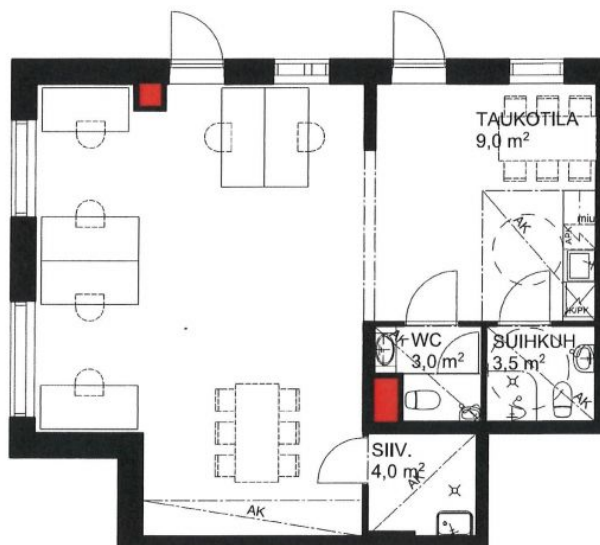

2017

Kerros

1/16

Energiatehokkuusluokka

C

E-luku

105 kWhE/m²/vuosi

Toimitilaa Satamatie 39, 90520 Oulu

1:100

 Tekniikkahormi, ei saa porata

Liiketila / toimisto 75,0 m²

1. krs

Hätäpoistumistiet

SRV | AS OY SATAMARANNAN MASTO

Arkkitehtuuritoimisto Seppo Valjus Oy 24.7.2017