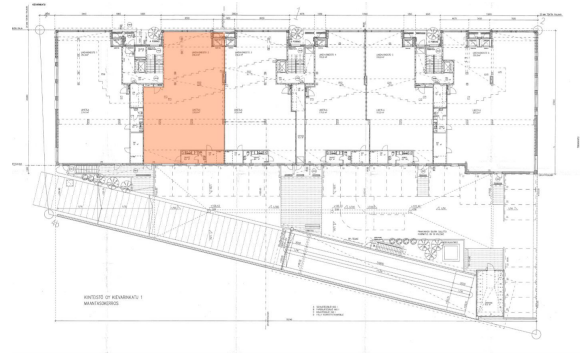

Toimitilaa Kievarinkatu 1, 53100 Lappeenranta

Vuokrataan

Vuokrataan ensimmäisen kerroksen liiketila. Tilassa toimiva pohjaratkaisu ja toripysäköinti aivan kivenheiton päässä. Erillisiä huoneita ja asiakaspalvelutila. Voi toimia liiketilana tai toimistona. Näkyvällä paikalla kauppatorilla. Kohteella ei ole lain edellyttämää energiatodistusta tai energialuokka ei tiedossa. Lisätietoja numerosta 020 7290 710. Lisää kohteita osoitteessa www.premises.fi. Kerros: 1...

Tilatyyppi

Toimistotilaa	253 m²
Liiketilaa	253 m²
Yhteensä	253 m²

Tilan tarjoaja

CRE PREMISES

p. 020 7290 710
asiakaspalvelu@premises.fi
<http://www.premises.fi>