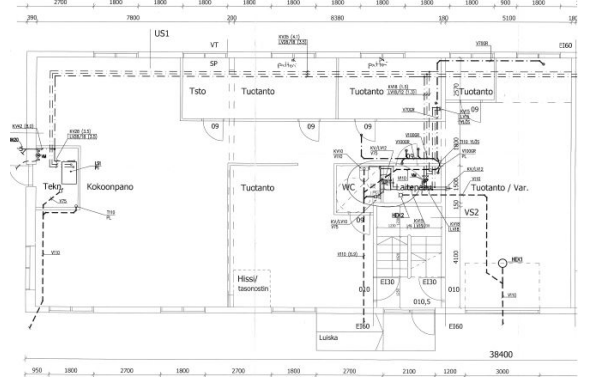

### Vuokrataan

Varasto-/tuotantotilaa Malmilla. Tämä 230 m<sup>2</sup> varasto- ja tuotantokäyttöön soveltuva tila sijaitsee kiinteistön katutasossa. Tilaan on nosto-oviyhteys.

### Tilatyypit

Tuotantotilaa	230 m <sup>2</sup>
Yhteensä	230 m <sup>2</sup>