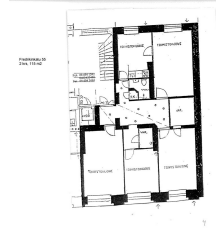

Toimitilaa Fredrikinkatu 55, 00100 Helsinki

Vuokrataan

Vuokrattavana 2. kerroksen toimistotila arvokkaassa kiinteistössä Kampintorin laidalla. Tilassa on wc-tila, jossa myös suihku. Käynti tilaan kadulta. 1914 valmistunut, arvokas vanha kiinteistö Kampintorin laidalla. Edustava rappukäytävä, jossa 3 hengen hissi. Omalla sisäpihalla rajoitetusti autopaikkoja.