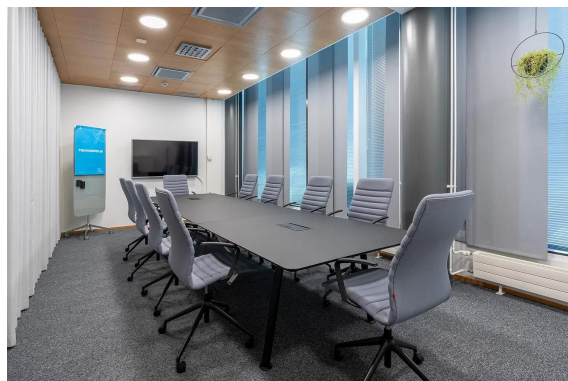

Toimitilaa Sepänkatu 20, 90100 Oulu

Vuokrataan

Toimistotilaa Oulun ydinkeskustassa

Tilatyyppi

Toimistotilaa	652 m²
Yhteensä	652 m²

Kiinteistö

Moderni toimistotila Oulun ydinkeskustassa - kattavat palvelut saman katon alla

Vuokrattavana tilava toimistokokonaisuus Oulun ydinkeskustassa sijaitsevalta Technopolis Ydinkeskustan kampukselta. Neljännen kerroksen toimistotila tarjoaa toimivat puitteet yritykselle, joka arvostaa keskeistä sijaintia, laadukkaita palveluita ja nykyaikaista työympäristöä.

Tilan tarjoaja

Logistila Oy

p. 0440759789

info@logistila.fi | jukka.nukari@logistila.fi

<http://www.logistila.fi/>