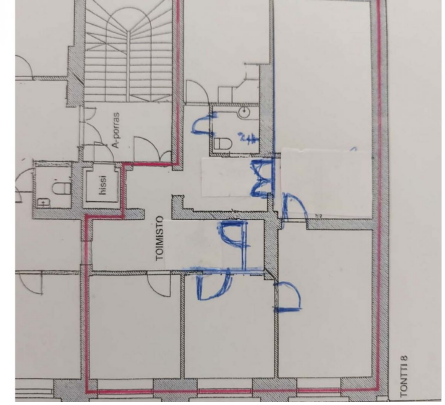

Toimitilaa Fredrikinkatu 55, 00100 Helsinki

Vuokrataan

Vuokrattavana 3. kerroksen 115 m² toimistotila. Kyseessä on juuri pintaremontoitu ja siisti toimisto. Painovoimainen ilmanvaihto. Tilasta ikkunat sekä pihalle että kadulle. 1914 valmistunut, arvokas vanha kiinteistö Kampintorin laidalla. Edustava rappukäytävä, jossa 3 hengen hissi. Omalla sisäpihalla rajoitetusti autopaikkoja.

Tilatyyppi

Toimistotilaa	115 m ²
Yhteensä	115 m ²

Tilan tarjoaja

Cushman&Wakefield

p. +358108368400
info.fi@cushwake.com

Toimitilaa Fredrikinkatu 55, 00100 Helsinki

Kulkuyhteydet

Erinomaiset liikenneyhteydet julkisilla. Kiinteistö sijaitsee lähellä Kampin terminaalia. Bussi-, metro- ja ratikkapysäkit lähellä. Pysäköinti Forumin parkkihallissa.