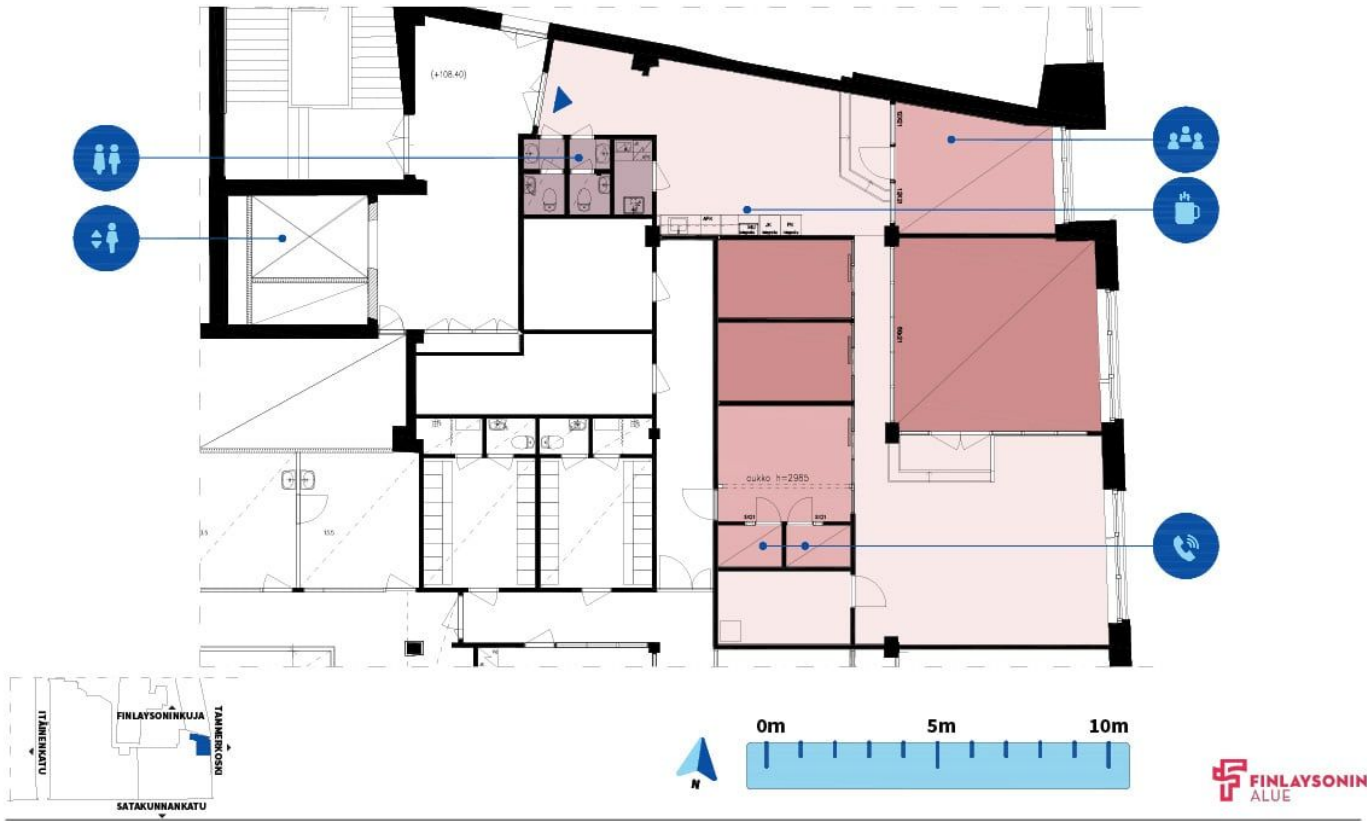

198,5 m²
Kokonaispinta-ala

Mittakaava 1:100

Pvm 04.05.2026