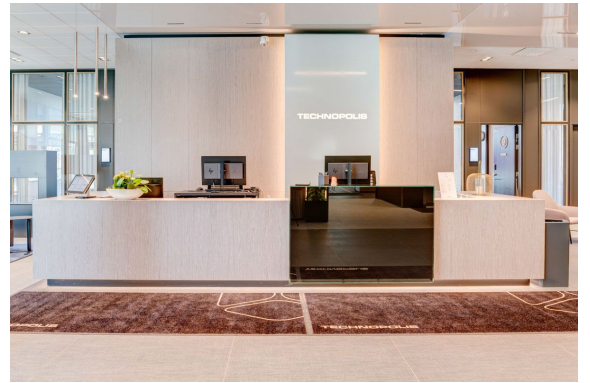

Toimitilaa Peltokatu 26, 33100 Tampere

Vuokrataan

Vuokrattavana Tampereen ydinkeskustasta katutason moderni toimisto- tai liiketila, joka soveltuu mukavasti noin 6-8 henkilölle.

Tilassa on oma sisäänkäynti sekä oma keittiö ja wc-tilat.

Technopolis Asemakeskuksen kampus tarjoaa laajan valikoiman palveluja, kuten aulan, neuvottelutilat, ravintolan sekä VIP- ja saunatilat. Sijainti on erinomainen: aivan Tampereen rautatieaseman läheisyydessä ja uudistetun Erkk...