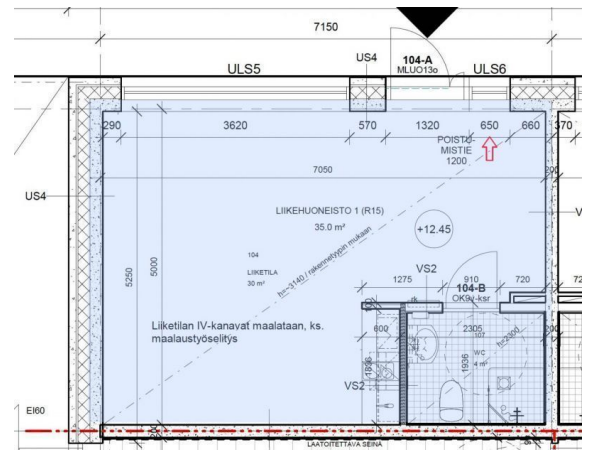

Toimitilaa Retkeilijänkatu 15, 00980 Helsinki

Vuokrataan

Tyylikäs, katutason 35 m² toimisto/ liiketila loistavalla sijainnilla, aivan Rastilan metroaseman läheisyydestä.

Tilatyyppi

Liiketilaa	35 m ²
Yhteensä	35 m ²

Kiinteistö

Siisti, avotilasta ja wc-tiloista koostuva asuintalon kivijalassa sijaitseva liiketila / toimisto.. Tilaan on oma sisäänkäynti, ja suuret ikkunat vilkkaalle kadulle. Tila soveltuu niin liiketilaksi, kuin myös esimerkiksi pieneksi toimistoksi.