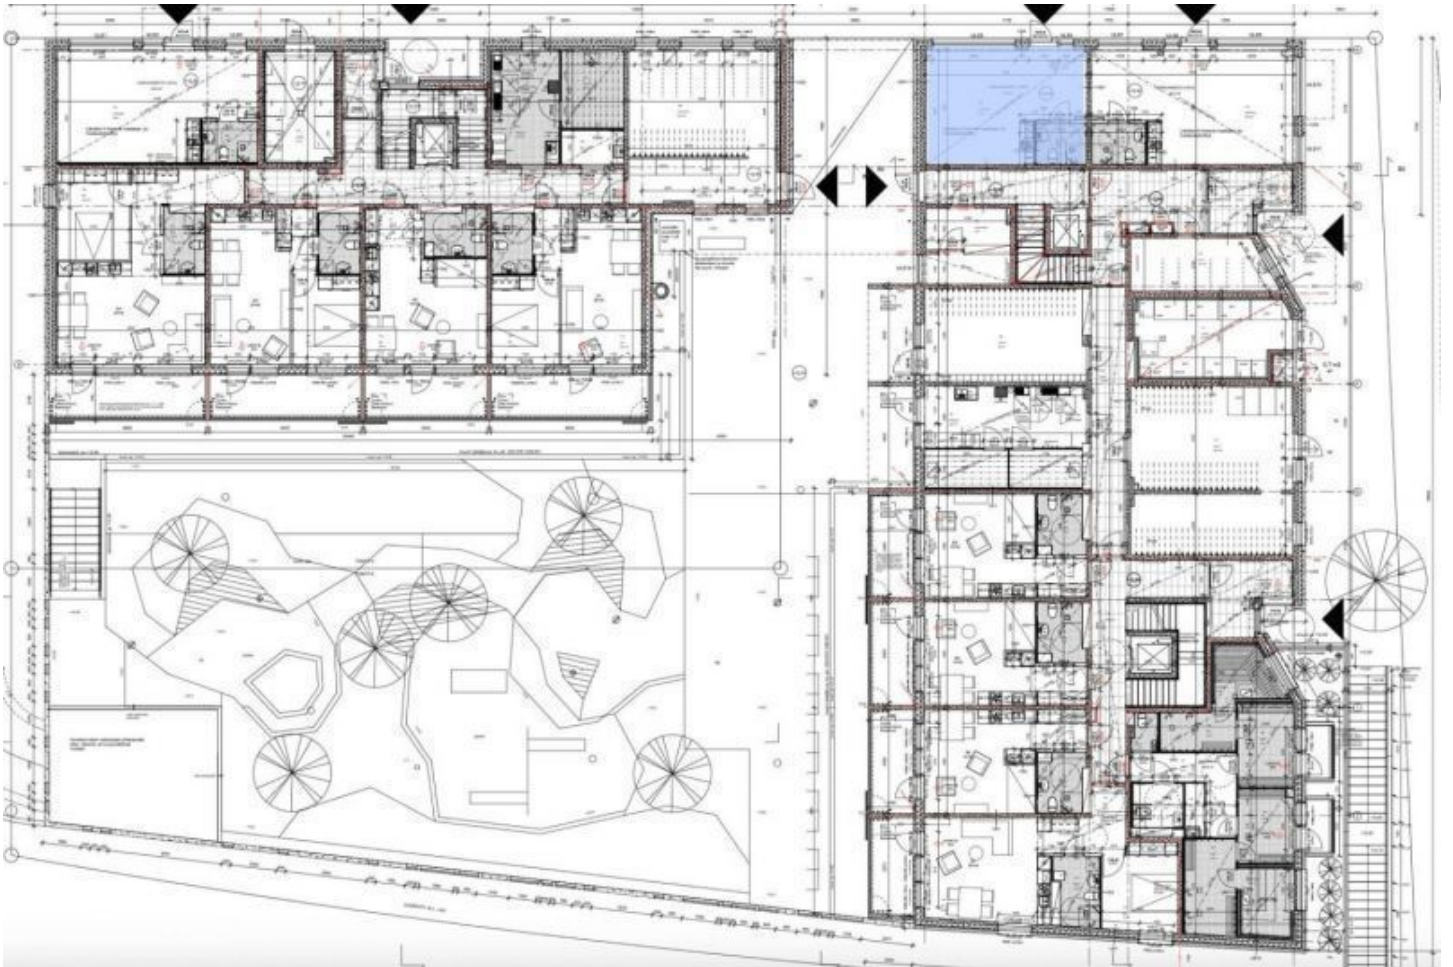

Toimitilaa Retkeilijänkatu 15, 00980 Helsinki