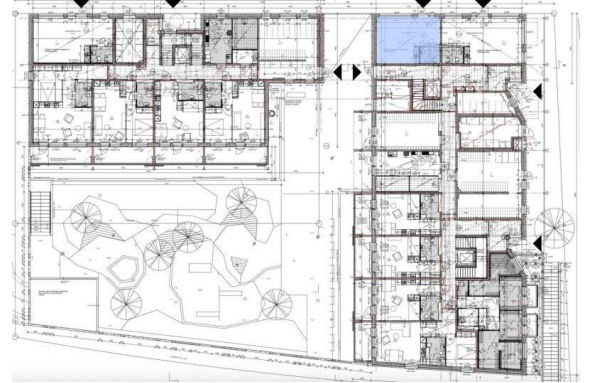

### Vuokrataan

Tyylikäs, katutason 35 m<sup>2</sup> toimisto/ liiketila loistavalla sijainnilla, aivan Rastilan metroaseman läheisyydestä.

### Tilatyyppi

Toimistotilaa	35 m <sup>2</sup>
Yhteensä	35 m <sup>2</sup>

### Kiinteistö

Siisti, avotilasta ja wc-tiloista koostuva asuintalon kivijalassa sijaitseva liiketila / toimisto.. Tilaan on oma sisäänkäynti, ja suuret ikkunat vilkkaalle kadulle. Tila soveltuu niin liiketilaksi, kuin myös esimerkiksi pieneksi toimistoksi.