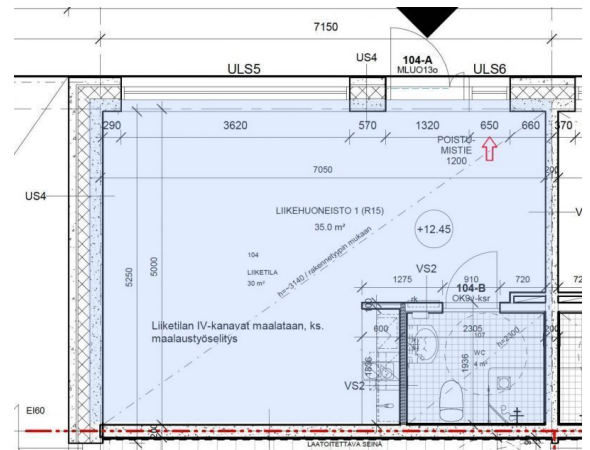

### Vuokrataan

Tyylikäs, katutason 35 m<sup>2</sup> toimisto/ liiketila loistavalla sijainnilla, aivan Rastilan metroaseman läheisyydestä.

### Tilatyyppi

Toimistotilaa	35 m <sup>2</sup>
Yhteensä	35 m <sup>2</sup>