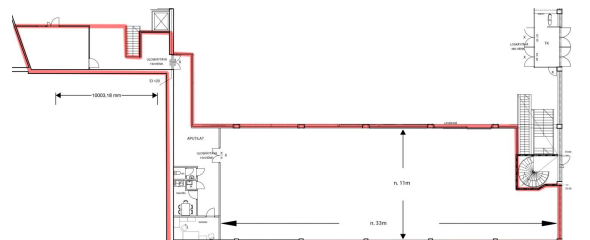

Tilatyypit

Toimistotilaa	400 m ²
Liiketilaa	300 - 400 m ²
Näyttelytilaa	400 m ²
Työtilaa	500 m ²
Yhteensä	300 - 900 m ²

Tilan tarjoaja

joona.kuosmanen@gmail.com

Toimitilaa Kauppakatu 13, 74100 Iisalmi

Kiinteistö