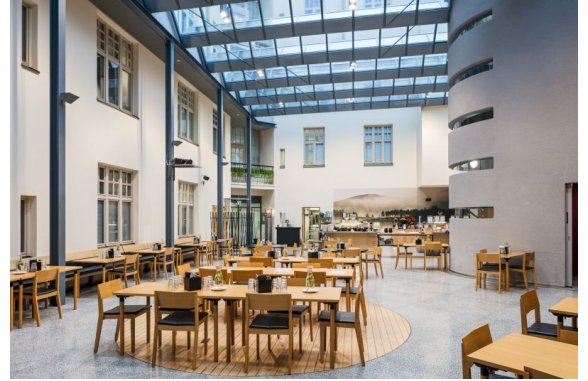

Toimitilaa Lapinlahdenkatu 1, 00180 Helsinki

Vuokrataan

Vuokrattavana 1. kerroksen valoisa ja korkea toimistotilaa.

Tilatyyppi

Toimistotilaa	267 m ²
Yhteensä	267 m ²

Kiinteistö

Vuokrattavana 1. kerroksen valoisa ja korkea toimistotilaa.
Toimistossa on avotila, kaksi neuvotteluhuonetta.