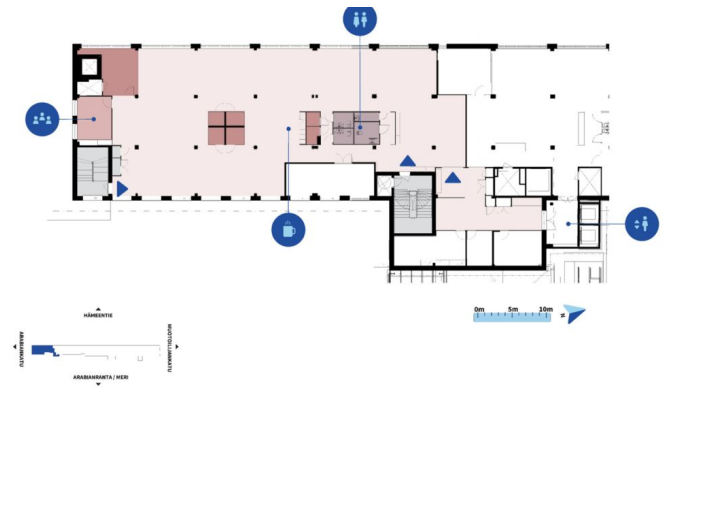

Toimitilaa Hämeentie 135, 00560 Helsinki