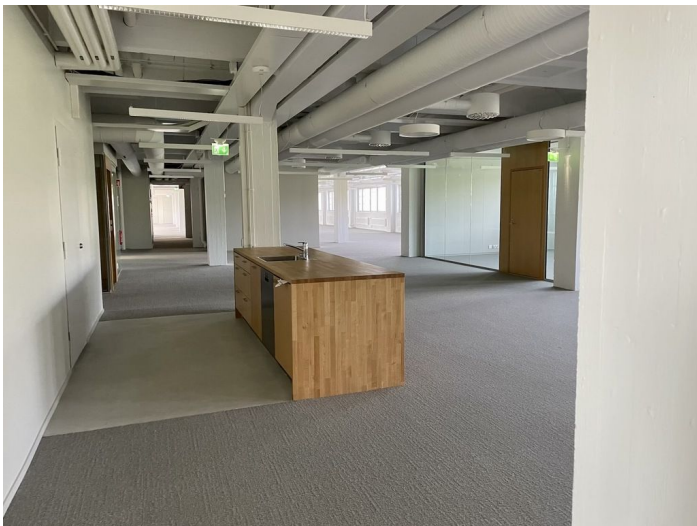

Toimitilaa Hämeentie 135, 00560 Helsinki