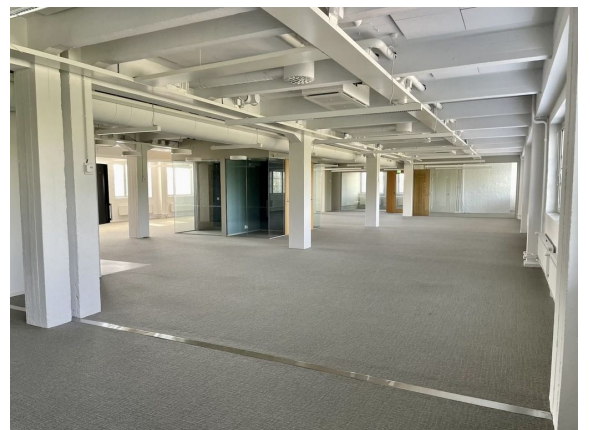

Tilatyyppi

Toimistotilaa	516 m²
Yhteensä	516 m²

Tilan tarjoaja

Bureau Real Estate Finland Oy

p. 044 723 4700, p. 044 723 4700

info@bref.fi | info@bref.fi

<https://www.bref.fi>