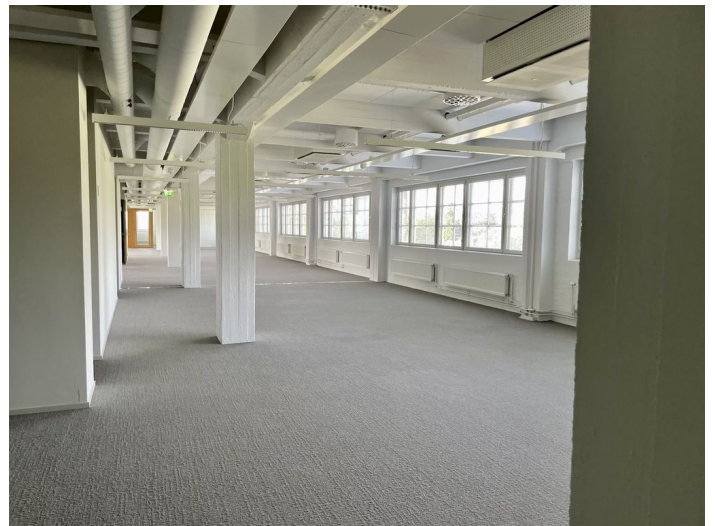

Toimitilaa Hämeentie 135, 00560 Helsinki