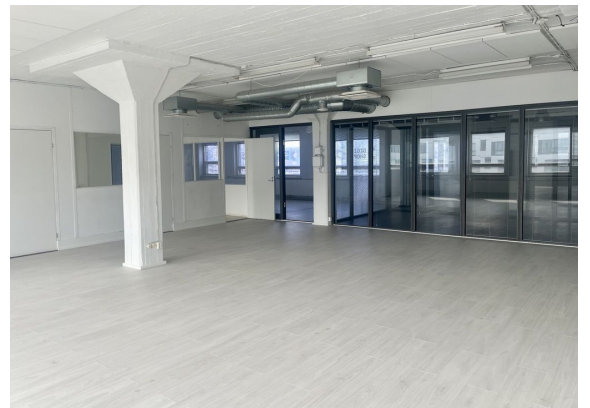

Tilatyyppi

Varastotilaa	280 m²
Yhteensä	280 m²

Tilan tarjoaja

Bureau Real Estate Finland Oy

p. 044 723 4700, p. 044 723 4700

info@bref.fi | info@bref.fi

<https://www.bref.fi>