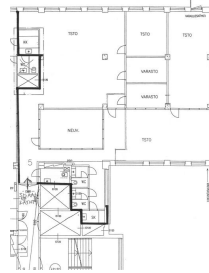

Toimitilaa Hämeentie 155, 00560 Helsinki

Vuokrataan

Toimistotilaa Helsingin Arabiassa. Tämä 280 m² toimistotila sijaitsee kiinteistön 6. kerroksessa. Toimistossa on huoneita, avotilaa sekä omat keittiö- ja wc-tilat. Tilaan tulee tavarahissi suoraan tilan eteen ja lastaus onnistuu helposti lastauslaiturin kautta. Tila soveltuu niin tuotannollisempaan kuin varastokäyttöönkin.

Tilatyyppi

Varastotilaa	280 m ²
Yhteensä	280 m ²

Tilan tarjoaja

Bureau Real Estate Finland Oy

p. 044 723 4700, p. 044 723 4700

info@bref.fi | info@bref.fi

<https://www.bref.fi>

Toimitilaa Hämeentie 155, 00560 Helsinki**Kiinteistö**