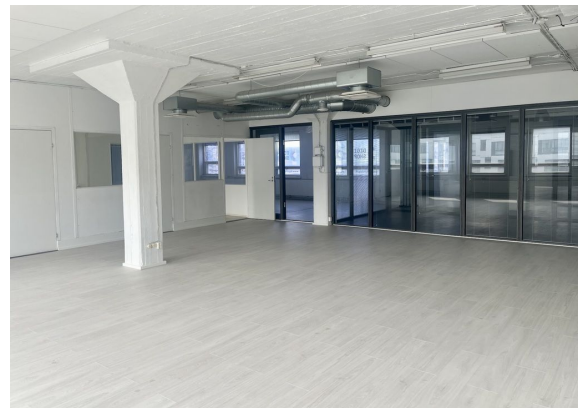

Tilatyyppi

Tuotantotilaa	280 m²
Yhteensä	280 m²

Tilan tarjoaja

Bureau Real Estate Finland Oy

p. 044 723 4700, p. 044 723 4700

info@bref.fi | info@bref.fi

<https://www.bref.fi>