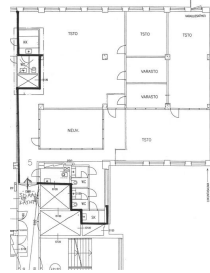

Toimitilaa Hämeentie 155, 00560 Helsinki

Vuokrataan

Toimistotilaa Helsingin Arabiassa. Tämä 280 m² toimistotila sijaitsee kiinteistön 6. kerroksessa. Toimistossa on huoneita, avotilaa sekä omat keittiö- ja wc-tilat. Tilaan tulee tavarahissi suoraan tilan eteen ja lastaus onnistuu helposti lastauslaiturin kautta. Tila soveltuu niin tuotannollisempaan kuin varastokäyttöönkin.

Tilatyyppi

Tuotantotilaa	280 m ²
Yhteensä	280 m ²

Tilan tarjoaja

Bureau Real Estate Finland Oy

p. 044 723 4700, p. 044 723 4700

info@bref.fi | info@bref.fi

<https://www.bref.fi>

Toimitilaa Hämeentie 155, 00560 Helsinki**Kiinteistö**