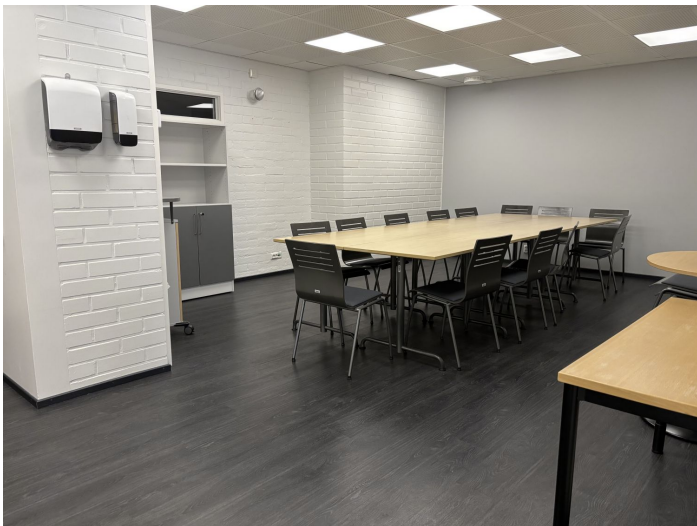

Toimitilaa Luuniemenkatu 3, 74100 Iisalmi