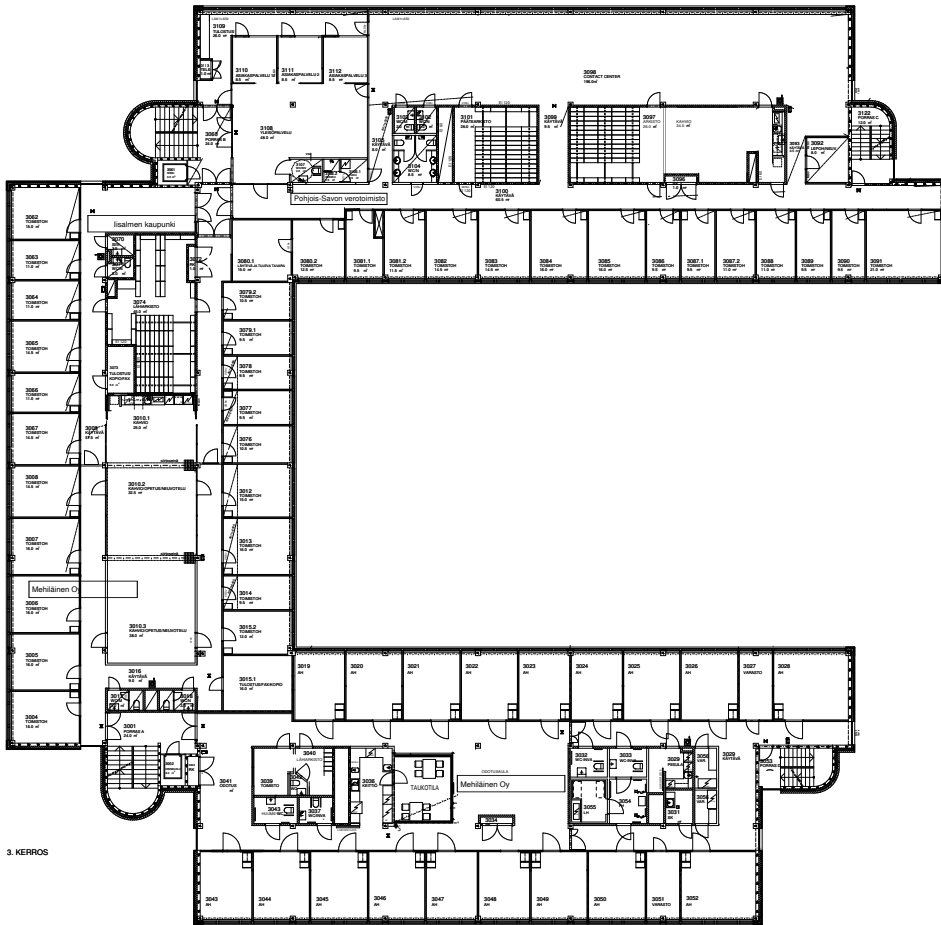

Toimitilaa Luuniemenkatu 3, 74100 lisalmi