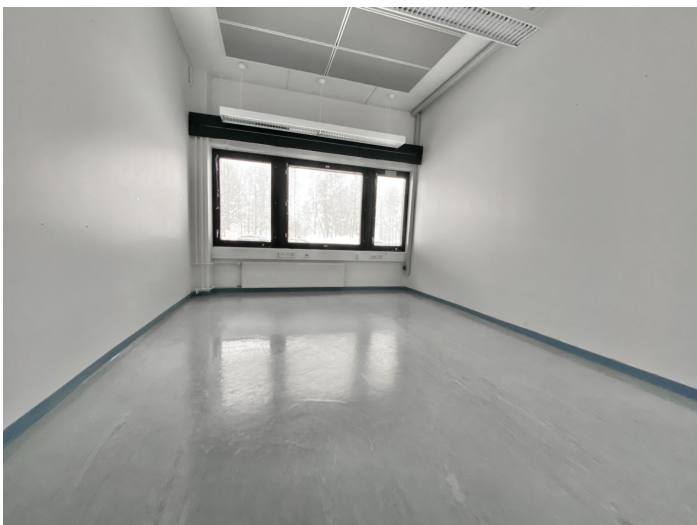

Toimitilaa Luuniemenkatu 3, 74100 Iisalmi