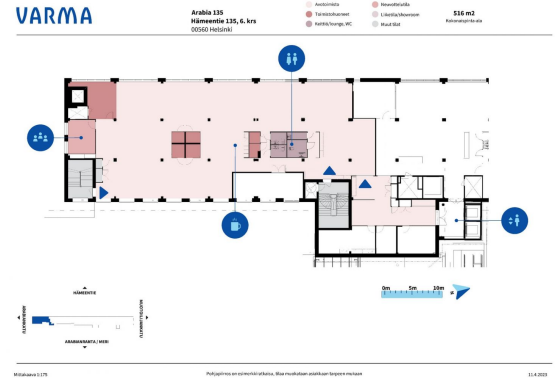

Toimitilaa Hämeentie 135, 00560 Helsinki

Vuokrataan

Arabia 135 -tehdaskortteli Helsingin Toukolassa tunnetaan luovien ideoiden ja toteutusten kohtauspaikkana ja osana suomalaisen designin historiaa. Entinen keramiikkatehdas on jo vuosia toiminut modernina design-liikkeiden, pääkonttoreiden ja oppilaitosten yhteisönä, mutta nyt käynnissä on huikea uudelleensyntyminen. Eri asteista ja tyylistä vuokrattavaa tilaa korttelissa on kaikenlaisille yrityksille. Valoi...