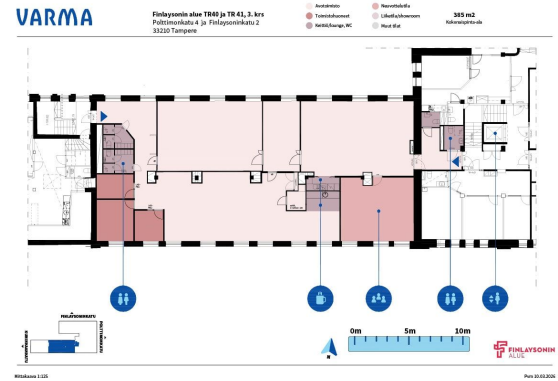

Toimitilaa Finlaysoninkatu, 33210 Tampere