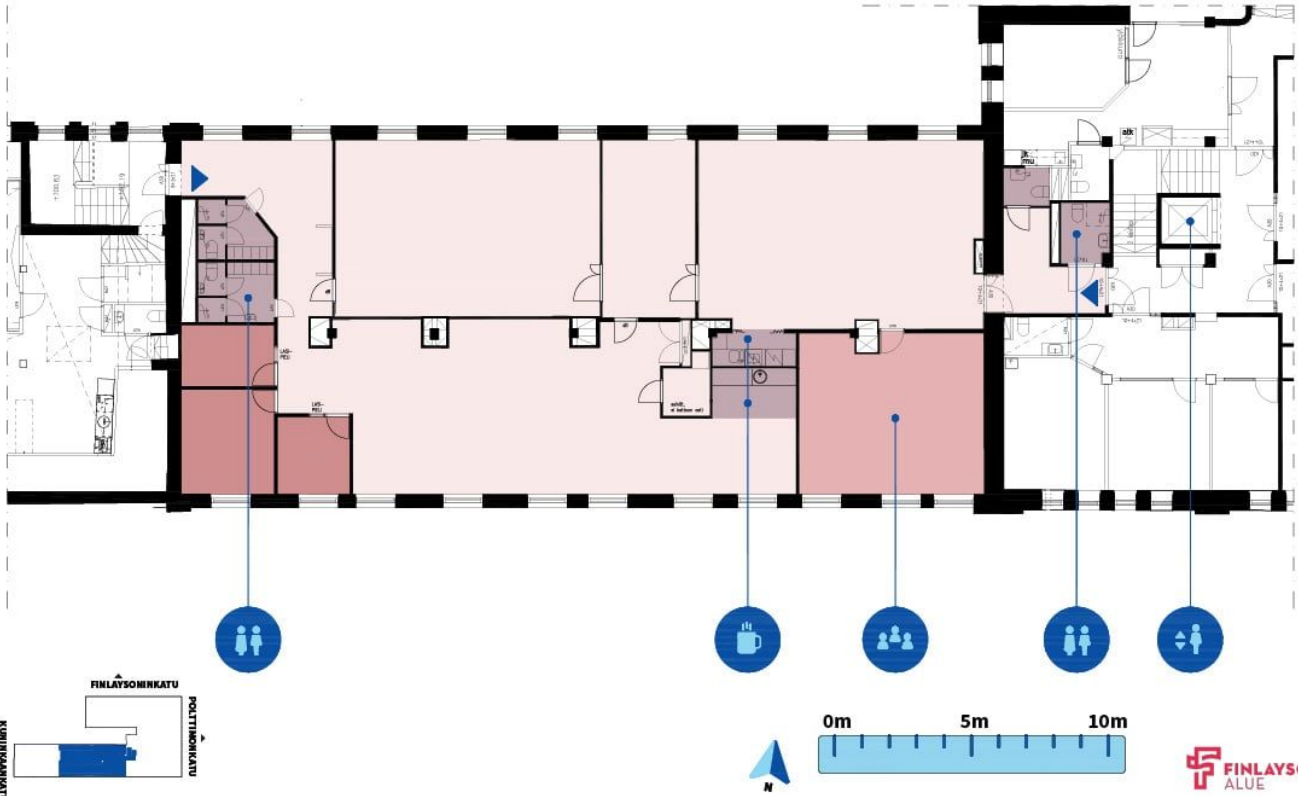

### VARMA

Finlaysonin alue TR40 ja TR 41, 3. krs  
 Polttimonkatu 4 ja Finlaysoninkatu 2  
 33210 Tampere

- Avotoimisto
- Toimistohuoneet
- Keittiö/lounge, WC
- Neuvottelutila
- Liiketilä/showroom
- Muut tilat

**385 m<sup>2</sup>**  
 Kokonaispinta-ala

Mittakaava 1:125

Pvm 10.03.2026