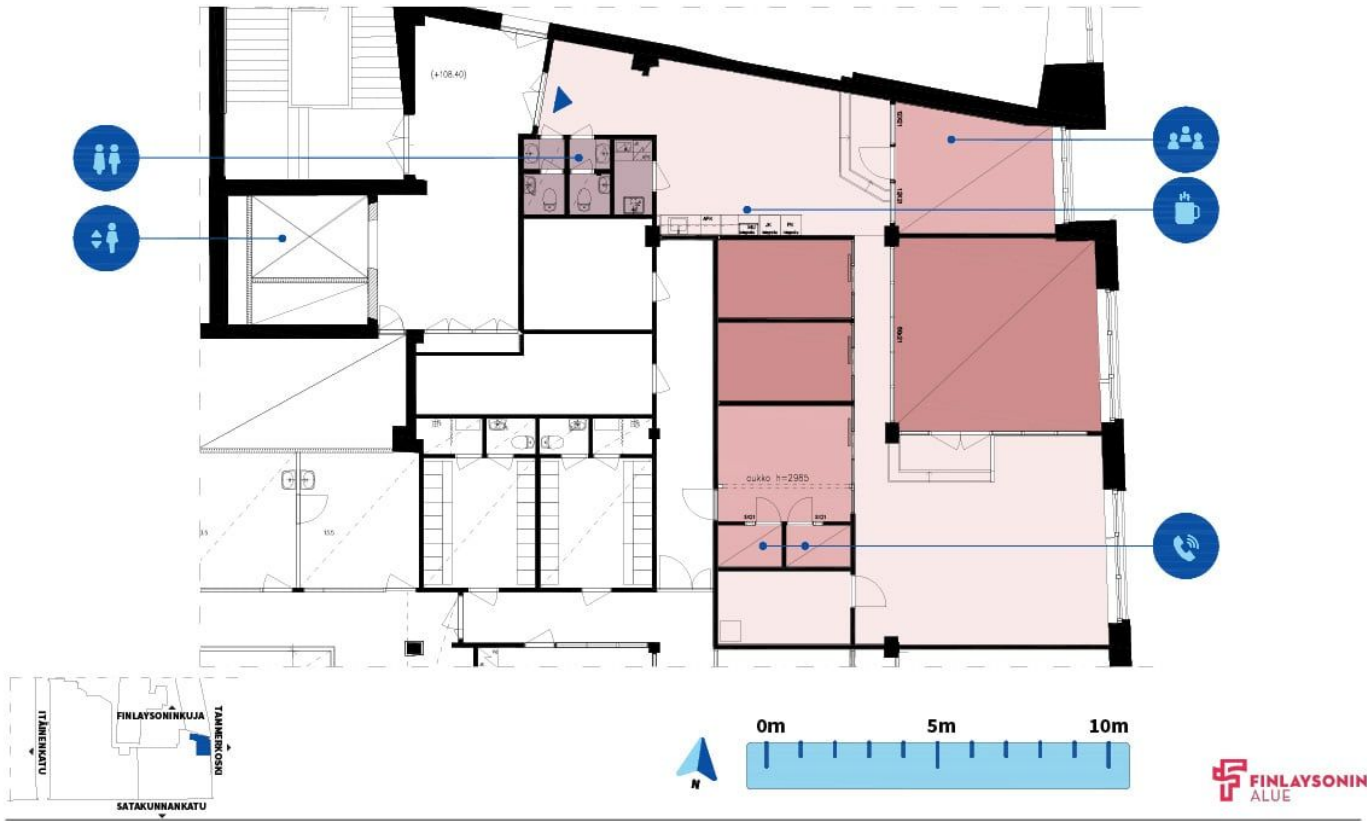

### Tilatyyppi

Toimistotilaa	198.5 m <sup>2</sup>
Yhteensä	198.5 m <sup>2</sup>

### VARMA

Finlaysonin alue Media54, 4. krs  
Satakunnankatu 18  
33210 Tampere

- Avotoimisto
- Toimistohuoneet
- Keittiö/lounge, WC
- Neuvottelutila
- Liiketilä/showroom
- Muut tilat

**198,5 m<sup>2</sup>**  
Kokonaispinta-ala