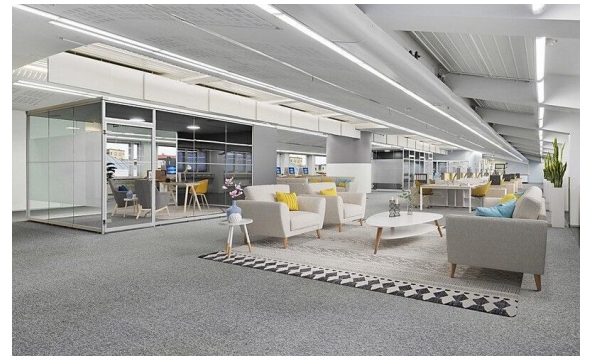

Tilatyypit

Toimistotilaa	801 m²
Yhteensä	801 m²

Tilan tarjoaja

Comreal Oy LKV

p. 040 138 1081

salla.saraniemi@comreal.fi

<http://www.comreal.fi>