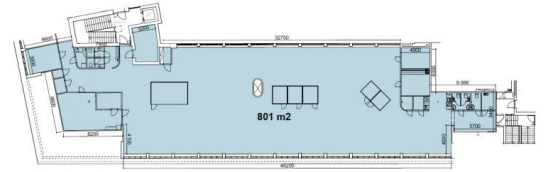

Toimitilaa Lautatarhankatu 6, 00580 Helsinki

Vuokrataan

Vuokrataan ilmaistoitunut ylimmän kerroksen kaarevakattoinen avoila muutamilla huoneilla ja vetäytymistiloilla 801m² toimistotila. Huoneistossa löytyy keittiö ja wc:t. Tila sijaitsee hyvällä paikalla lähellä Kalasataman metroa ja kauppakeskus Redia (500m). Kiinteistössä on vuokrattavissa parkkipaikkoja kiinteistön autohallista, vieraspaikkoja löytyy pihalta. Kiinteistössä on tarjolla monipuoliset palvelut, kut...

Tilatyypit

Toimistotilaa	801 m ²
Yhteensä	801 m ²

Tilan tarjoaja

Comreal Oy LKV

p. 040 138 1081

salla.saraniemi@comreal.fi

<http://www.comreal.fi>

Toimitilaa Lautatarhankatu 6, 00580 Helsinki