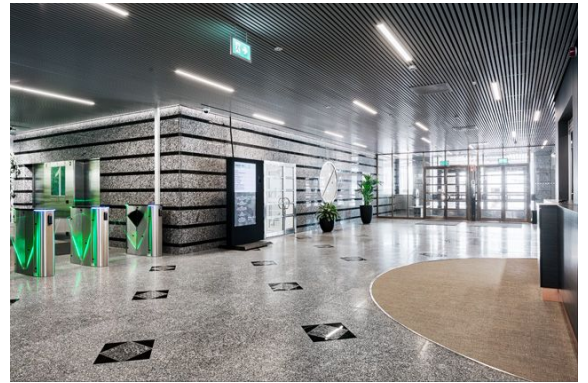

### Vuokrataan

Vuokrattavana toimitilaa Kalasataman Työpajan 2. kerroksesta. Ohessa havainnollistavia kuvia. Työpaja on moderni työympäristö, jossa laadukkaat toimitilat, monipuoliset palvelut ja erinomainen sijainti muodostavat poikkeuksellisen kokonaisuuden. Suunnittelussa on korostettu muunneltavuutta, viihtyisyyttä, tehokkuutta ja laatua. Yhteiskäyttöiset neuvottelutilat, auditorio, kuntosali, liikuntatilat sekä ra...

### Yleiskuvaus

Vuokrattavana toimitilaa Kalasataman Työpajan 2. kerroksesta. Ohessa havainnollistavia kuvia. Työpaja on moderni työympäristö, jossa laadukkaat toimitilat, monipuoliset palvelut ja erinomainen sijainti muodostavat poikkeuksellisen kokonaisuuden. Suunnittelussa on korostettu muunneltavuutta, viihtyisyyttä, tehokkuutta ja laatua. Yhteiskäyttöiset neuvottelutilat, auditorio, kuntosali, liikuntatilat sekä ravintolat on kaikki toteutettu vastaamaan tämän päivän työelämän tarpeita. Työpajan ravintolapalvelut tarjoavat terveellisiä ja herkullisia vaihtoehtoja niin arkeen, tilaisuuksiin kuin cateringiin. Tapahtumia voi järjestää ravintolassa, neuvottelutiloissa, kattoterassilla tai lämpiössä. Hyvinvointia voi edistää palloiluhallissa tai kuntosalilla ja rentoutua viihtyisissä saunatiloissa. Lisätietoja numerosta 020 7290 710. Lisää kohteita osoitteessa [www.premises.fi](http://www.premises.fi). Energialuokka FKerros: 2