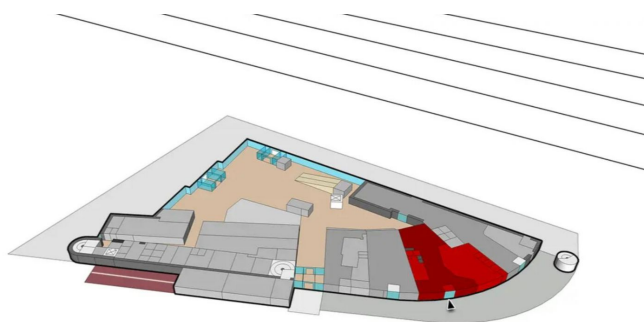

Toimitilaa Hannikaisenkatu 20, 40100 Jyväskylä

Hannikaisenkatu