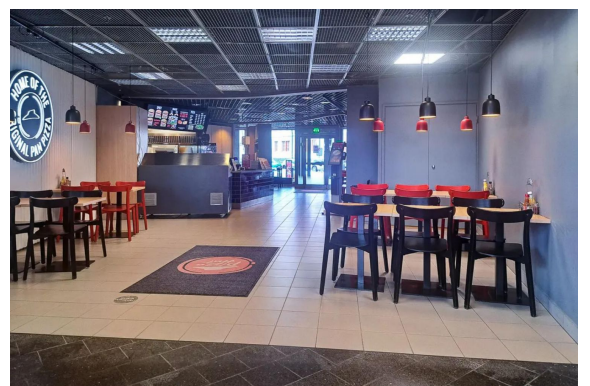

Toimitilaa Hannikaisenkatu 20, 40100 Jyväskylä

Vuokrataan

Ravintolatila Matkakeskuksesta 136m²

Tilatyyppi

Muuta tilaa	136 m ²
Yhteensä	136 m ²

Tila soveltuu

Ravintola

Tilan tarjoaja

Logistila Oy

p. 0440759789

info@logistila.fi | jukka.nukari@logistila.fi

<http://www.logistila.fi/>

Toimitilaa Hannikaisenkatu 20, 40100 Jyväskylä**Kiinteistö****Ravintolatila**

Matkakeskuksesta on vapautumassa vuokralle ravintolatila. Matkakeskukseen keskittyy Jyväskylään tuleva julkinen liikenne ja se toimii juna- ja linja-autoliikenteen yhteisterminaalina. Matkakeskuksesta on helppo siirtyä Jyväskylän keskustaan ja Paviljongin messukeskukseen, sekä Lutakossa sijaitsevaan elämykselliseen satamaan. Jyväskylän matkakeskuksen kautta kulkee vuosittain noin 2 miljoonaa ihmistä, eli asiakasvolyymia riittää. Matkakeskuksen läheisyydessä on myös runsaasti pysäköintitilaa.

Ravintolatila on kooltaan 136m² ja siihen on kulku ulkoa ja sisältä suoraan Matkakeskuksen aulasta. Tilan keittiössä on rasvahuuva ja tämä mahdollistaa täyden ruoanvalmistuksen. Tilassa hyvin asiakaspaikkoja kalustuksesta riippuen. Matkakeskuksessa on myös toimistotiloja, jotka ovat lähes täyteen vuokrattuja. Näiden toimistojen asiakkaat ruokailevat myös mielellään kiinteistön ravintoloissa.

Tässä hieno mahdollisuus ravintolatoimijalle, jossa on mahdollisuus suuriin asiakasvolyymeihin. Tila vapautuu syksyllä 2026.

Ole yhteydessä ja käydään tutustumassa tilaan tarkemmin.

Kerros

1.

Toimitilaa Hannikaisenkatu 20, 40100 Jyväskylä