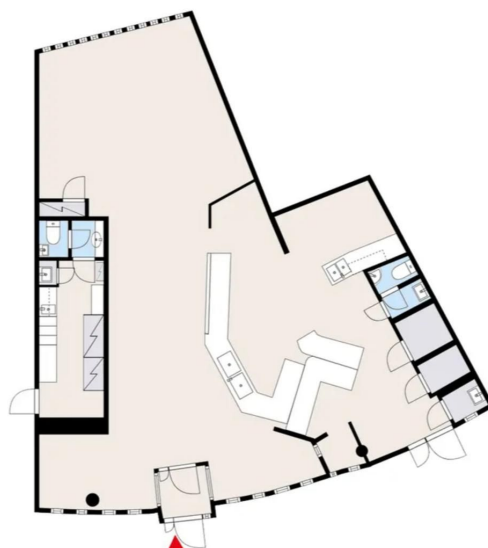

Toimitilaa Hannikaisenkatu 20, 40100 Jyväskylä

Hannikaisenkatu