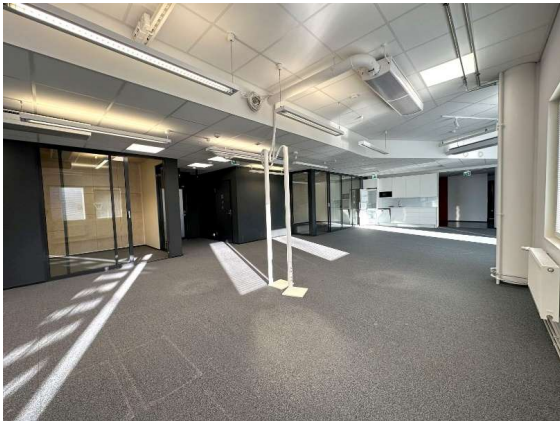

Toimitilaa Askonkatu 2, 15100 Lahti

Esimerkkikuvia kohteesta

Yhteystiedot

Mikko Kantosaari
050 4434 055
mikko.kantosaari@ttilaa.fi

Siiri Eerola
0500 492 011
siiri.eerola@ttilaa.fi

SUOMEN TOIMITILA OY

Rautatiekatu 19-21 B, 4. krs, 15110 Lahti ■ +358 (0)50 4434 055, +358 (0)500 492 011 ■ info@ttilaa.fi ■ Y-tunnus 28789138 ■ ttilaa.fi