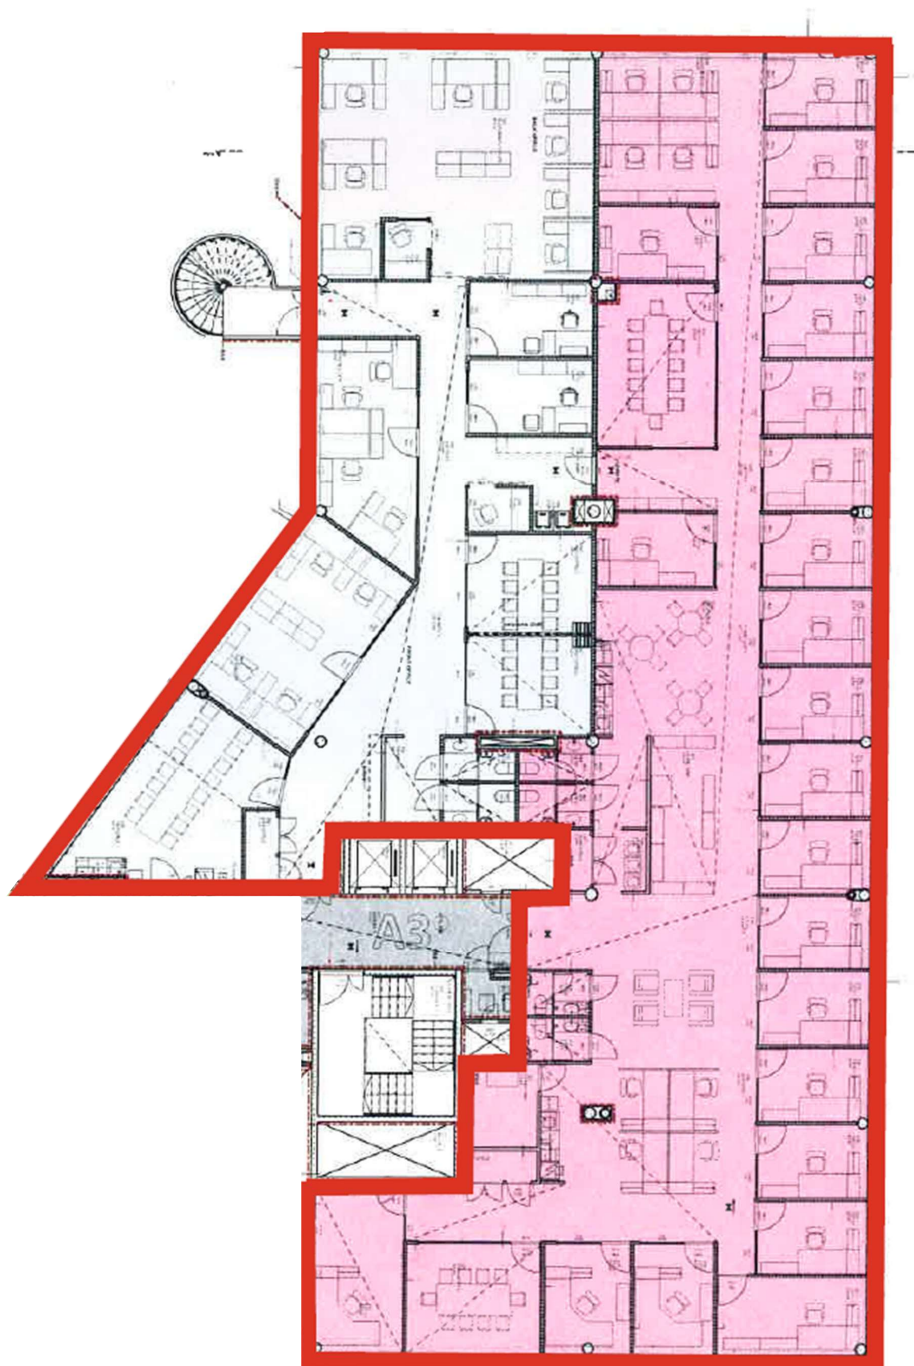

Toimitilaa Askonkatu 2, 15100 Lahti

Pohjakuva

SUOMEN TOIMITILA OY

Rautatiekatu 19-21 B, 4. krs, 15110 Lahti ■ +358 (0)50 4434 055, +358 (0)500 492 011 ■ info@ttilaa.fi ■ Y-tunnus 28789138 ■ ttilaa.fi