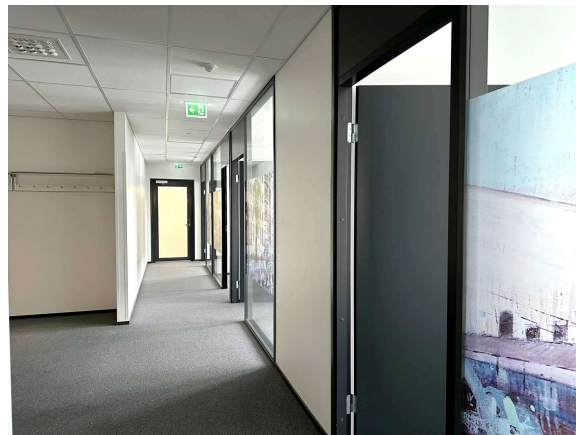

Toimitilaa Askonkatu 2, 15100 Lahti

Esimerkkikuvia kohteesta

Yhteystiedot

Mikko Kantosaari
050 4434 055
mikko.kantosaari@ttilaa.fi

Siiri Eerola
0500 492 011
siiri.eerola@ttilaa.fi

SUOMEN TOIMITILA OY

Rautatiekatu 19-21 B, 4. krs, 15110 Lahti ■ +358 (0)50 4434 055, +358 (0)500 492 011 ■ info@ttilaa.fi ■ Y-tunnus 28789138 ■ ttilaa.fi