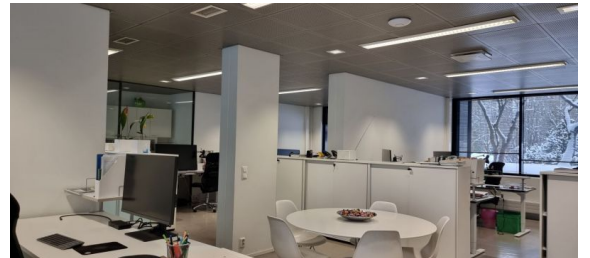

Toimitilaa Mechelininkatu 34, 00260 Helsinki

Vuokrataan

Tilatyyppi

Liiketilaa	144.5 m ²
Yhteensä	144.5 m ²

Kiinteistö

Vuokrataan hyväkuntoinen ja valoisa katutason liiketila 144,5 m²:tä asuinkerrostalon katutasosta. Ns. läpitalon huoneisto, jossa ulkoterassi.

Wc-tilassa suihku.

Sijainti

Taka-Töölössä Sibeliuspuiaston naapurissa.

Ympäristö

Vehreä merellinen ja puistomainen ympäristö.

Pysäköinti

Kadunvarsi pysäköinti.

Tilan tarjoaja