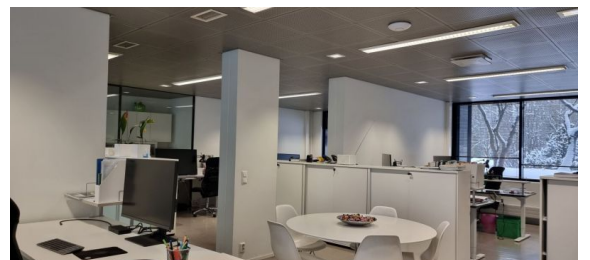

Toimitilaa Mechelininkatu 34, 00260 Helsinki

Vuokrataan

Tilatyyppi

Liiketilaa	144.5 m ²
Yhteensä	144.5 m ²

Kiinteistö

Vuokrataan hyväkuntoinen ja valoisa katutason liiketila 144,5 m²:tä asuinkerrostalon katutasosta. Ns. läpitalon huoneisto, jossa ulkoterassi.

Wc-tilassa suihku.

Sijainti

Taka-Töölössä Sibeliuspuiaston naapurissa.

Ympäristö

Vehreä merellinen ja puistomainen ympäristö.

Pysäköinti

Kadunvarsi pysäköinti.

Tilan tarjoaja