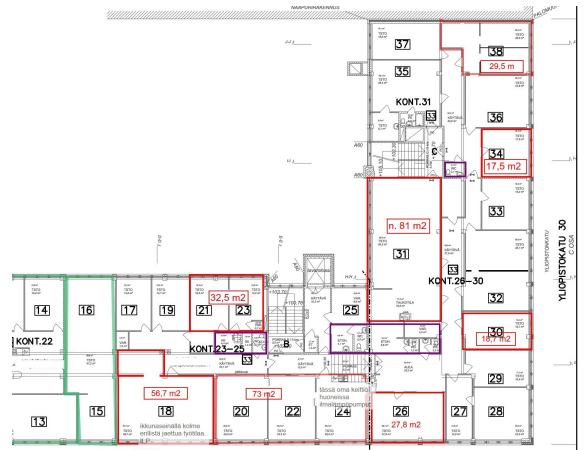

Toimitilaa Asemakatu 11, 40100 Jyväskylä

Vuokrataan

Vuokrataan kompakti kahvila-/ravintolatila Jyväskylän keskustasta

Tilatyyppi

Liiketilaa	113 m ²
Yhteensä	113 m ²

Tilan tarjoaja

Infonia Oy

info@infonia.fi

<https://infonia.fi>

Toimitilaa Asemakatu 11, 40100 Jyväskylä

Muuta

Vuokrataan ydinkeskustasta Asemakadun varrelta n. 113 m2 pienimutoiseen ravintola- ja kahvilatoimintaan soveltuva katutason liiketila. Tila koostuu katutasossa olevasta myymälätilasta, josta löytyy valmiina asiakaspalvelutiski ja väliseinällä erotettu keittiö sekä asiakas-/invawc. Alakerrassa mm. henkilökunnan sosiaalityt, varastotila ja rasvakaivo. Heti vapaa. Ota yhteyttä lisätietoja varten!