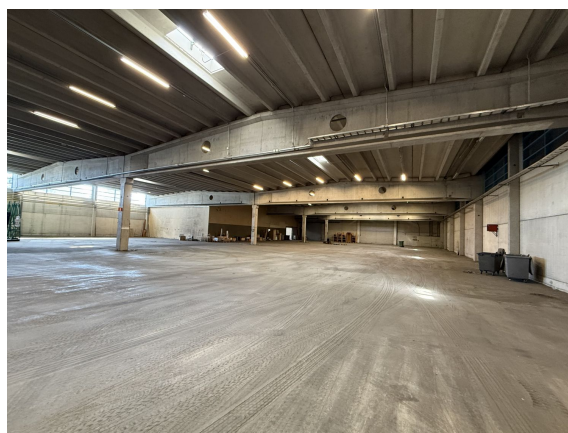

### Vuokrataan

Kaksi isoa korkeaa lämmintä varastohallia ja yksi kylmä korkea varastohalli ja toimistotiloja keskeisellä näkyvällä paikalla vilkkaan Mattilantien varrella.

#### Kiinteistö

Vapaa korkeus halleissa noin 4,8 m, C-hallin ovien leveys 5,4 m, korkeus 5,08 m

Palavien nesteiden varasto 13,7 m x 28,4 m = 388,5 m<sup>2</sup>.

Kylmiä varastotiloja voidaan osittaa alken 500 m<sup>2</sup> ja lämpimiä alkaen 1000 m<sup>2</sup>.

#### Sijainti

Hyvä saavutettavuus ja näkyvä sijainti. Sopii maahantuojiin ja vientiyritysten varastoksi, autojen myyntiin ja tuotantohalliksi. Kylmä varasto sopii hyvin rengashotellille. Lämmin halli saattaisi sopia salibandyille, kun tolppavälit 21,1 m.

#### Pysäköinti

Tontilla hyvin tilaa pysäköintiin ja kaluston säilytykseen sekä tavaroiden lastaukseen. Lastauskatoksia on 4 kpl ja yhdessä katoksessa on lastausramppi.