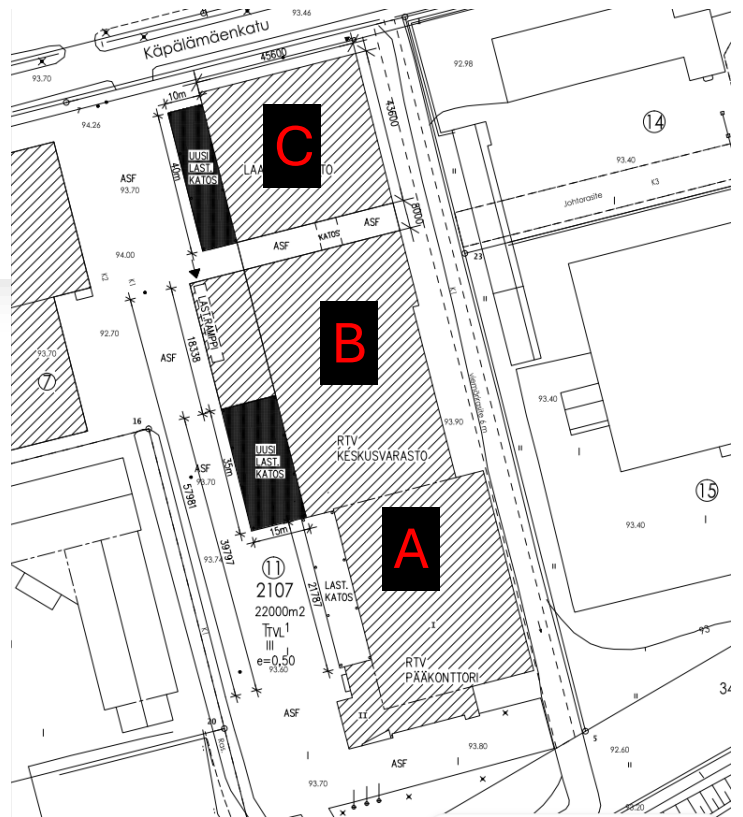

Toimitilaa Mattilantie 1, 11710 Riihimäki

Varasto ja konttori A

Varastotilaa n. 2800 m² + parvi
Lämmin korkea varastotila
Lastauskatos 320 m²
Kaksi nosto-ovea

Varasto B

Varastotilaa n. 3200 m²
Lämmin korkea varastotila
Lastauskatos n. 1100 m²
Kaksi nosto-ovea

Varasto C

Varastotilaa n. 2000 m²
Kylmä korkea varastotila
Kolme nosto-ovea ja käyntiovi
Lastauskatos 400 m²