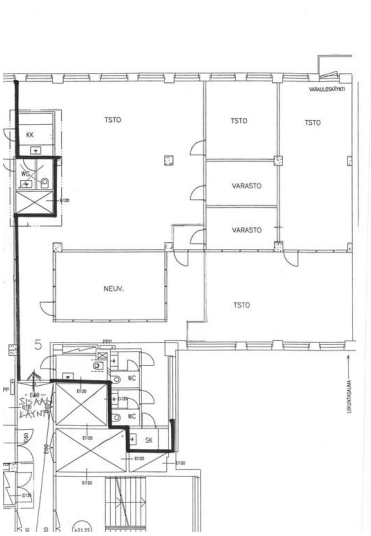

Toimitilaa Hämeentie 155, 00560 Helsinki