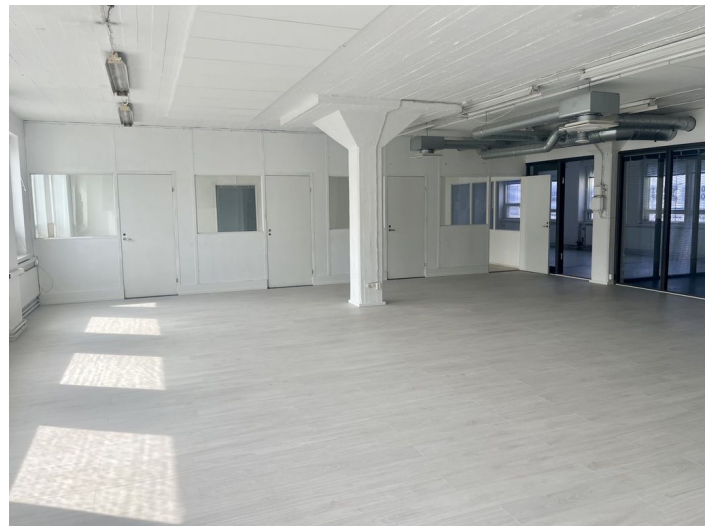

Toimitilaa Hämeentie 155, 00560 Helsinki