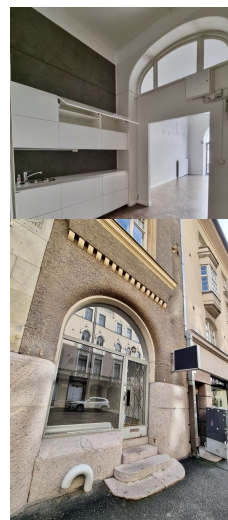

Tilatyyppi

Liiketilaa	34 m²
Yhteensä	34 m²

Tilan tarjoaja

Bureau Real Estate Finland Oy

p. 044 723 4700, p. 044 723 4700

info@bref.fi | info@bref.fi

<https://www.bref.fi>