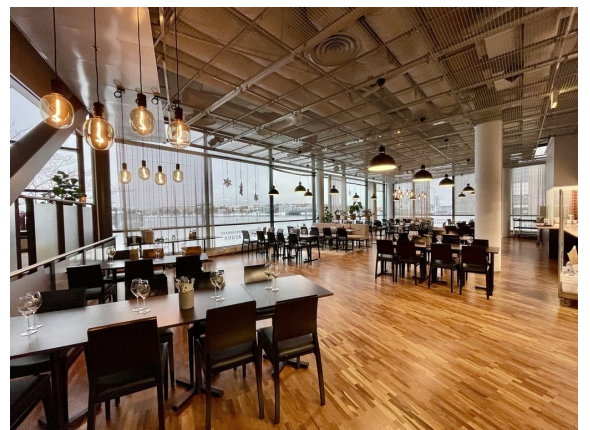

Tilatyyppi

Toimistotilaa	328 m²
Yhteensä	328 m²

Tilan tarjoaja

Bureau Real Estate Finland Oy

p. 044 723 4700, p. 044 723 4700

info@bref.fi | info@bref.fi

<https://www.bref.fi>