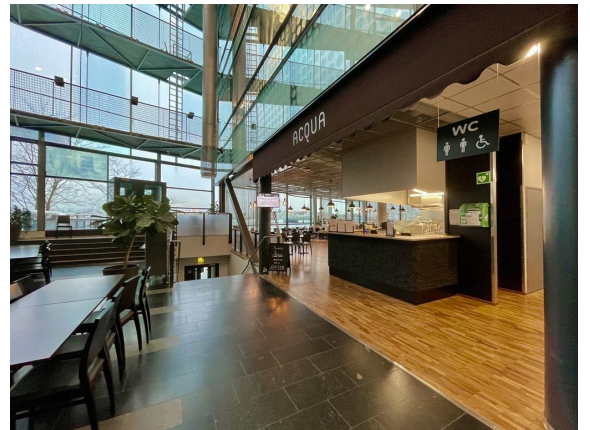

Toimitilaa Tammasaarenkatu 1, 02920 Helsinki

Vuokrataan

Tammasaarenkatu 1, Helsinki Toimistotilaa HTC Ruoholahdessa. Tämä 328 m² toimisto sijaitsee Nina-talon 3. kerroksessa. Tila on pääosin avonainen, ja siihen kuuluvat omat keittiö- ja wc-tilat. Ikkunoista on hienot merinäköymät. HTC Helsinki eli Tammasaarenkatu 1-7 koostuu viidestä toimistorakennuksesta, jotka tarjoavat yrityksille edistykselliset puitteet, nopeat tietoliikenneyhteydet ja näyttävät toimitilat Hel...

Tammasaarenkatu 1, Helsinki Toimistotilaa HTC Ruoholahdessa. Tämä 328 m² toimisto sijaitsee Nina-talon 3. kerroksessa. Tila on pääosin avonainen, ja siihen kuuluvat omat keittiö- ja wc-tilat. Ikkunoista on hienot merinäkyvät. HTC Helsinki eli Tammasaarenkatu 1-7 koostuu viidestä toimistorakennuksesta, jotka tarjoavat yrityksille edistykselliset puitteet, nopeat tietoliikenneyhteydet ja näyttävät toimitilat Helsingin Ruoholahdessa. Tilat on rakennettu niin, että ne ovat helposti muunneltavissa asiakkaiden tarpeiden mukaisiksi. HTC:n ympäristö tarjoaa monipuolisia palveluita, muun muassa catering-, aula-, siivouspalveluita, henkilöstöravintolan ja kahvilan, autopesulan, kuntosalin sekä hieronta- ja kosmetologipalveluita. HTC:n yhteiset kokous- ja saunatilat ovat myös vuokralaisen käytössä. Kysy lisää numerosta 044 723 4700 tai info@bref.fi. Palvelumme on tilanhakijoille ilmainen.

Sijainti

Ruoholahti

Palvelut

Korkealaatuiset kongressi-, kokous- ja saunatilat, sekä aula- ja postituspalvelut. Viereisessä talossa lounasravintola. Kellarikerroksessa suihkutilat.

Kulkuyhteydet

Hyvät liikenneyhteydet keskustaan ja muualle pääkaupunkiseudulle. Lähellä Länsiväylää.