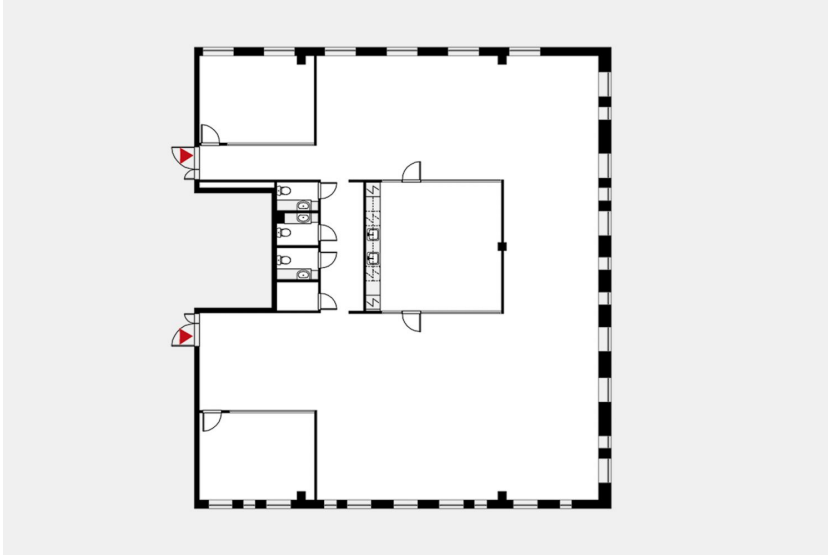

Toimitilaa Peltokatu 26, 33100 Tampere

Vuokrataan

Vuokrattavana toimistotilaa Tampereen Tammelasta. Tämä 313 m² toimistotila sijaitsee kiinteistön C-osan 3. kerroksessa. Toimistossa on avotilaa, muutama huone sekä omat keittiö- ja wc-tilat.