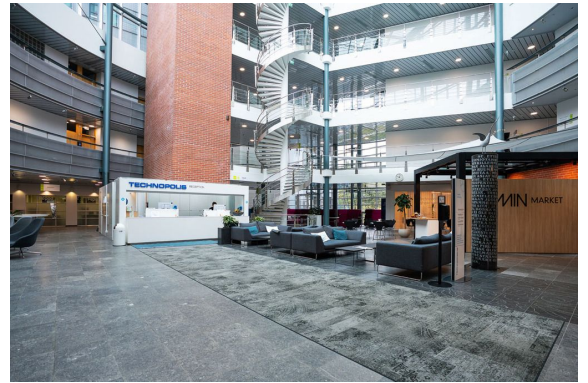

Toimitilaa Innopoli 1, Technopolis, Tekniikantie 12, 02150 Espoo

Vuokrataan

Tekniikantie 12, Espoo Toimistotilaa Technopolis Otaniemessä Innopoli 1:ssä. Tämä 145 m² toimistotila sijaitsee kiinteistön 3. kerroksessa. Toimistossa on huoneita, avotilaa sekä oma keittiöpiste. Innopoli 1 sijaitsee näkyvällä paikalla Kehä I:n varrella. Aalto yliopiston metroasema sijaitsee lyhyen kävelymatkan päässä ja Raide-Jokeri on parantanut liikenneyhteyksiä entisestään. Keilaniemen ja Leppävaaran yrityskeskittymät ...

Tekniikantie 12, Espoo Toimistotilaa Technopolis Otaniemessä Innopoli 1:ssä. Tämä 145 m² toimistotila sijaitsee kiinteistön 3. kerroksessa. Toimistossa on huoneita, avotilaa sekä oma keittiöpiste. Innopoli 1 sijaitsee näkyvällä paikalla Kehä I:n varrella. Aalto yliopiston metroasema sijaitsee lyhyen kävelymatkan päässä ja Raide-Jokeri on parantanut liikenneyhteyksiä entisestään. Keilaniemen ja Leppävaaran yrityskeskittymät ja palvelut sijaitsevat vain viiden minuutin ajomatkan päässä. Technopoliksen Otaniemen kampus tarjoaa muuntojoustavien toimitilojen lisäksi monipuoliset kokous- ja neuvottelutilat. Yritysten käytettävissä on lukuisat arkea helpottavat palvelut, kuten aulapalvelu, ravintoloita, kuntosali, runsaasti pysäköintitilaa sekä sähköautojen latausmahdollisuus. Kampuksella järjestetään vuokralaisille myös mielenkiintoisia verkostoitumistapahtumia. Kysy lisää numerosta 044 723 4700 tai info@bref.fi. Palvelumme on tilanhakijoille ilmainen.