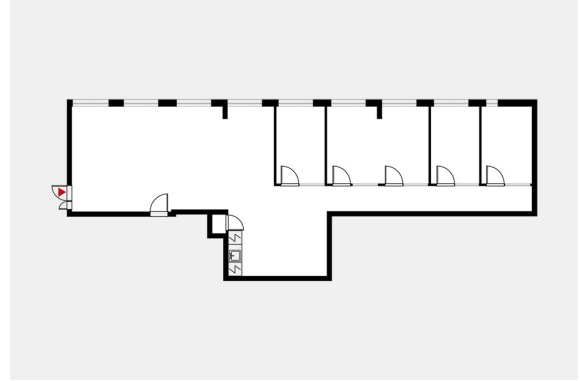

Toimitilaa Innopoli 1, Technopolis, Tekniikantie 12, 02150 Espoo

Vuokrataan

Tekniikantie 12, Espoo Toimistotilaa Technopolis Otaniemessä Innopoli 1:ssä. Tämä 145 m² toimistotila sijaitsee kiinteistön 3. kerroksessa. Toimistossa on huoneita, avotilaa sekä oma keittiöpiste. Innopoli 1 sijaitsee näkyvällä paikalla Kehä I:n varrella. Aalto yliopiston metroasema sijaitsee lyhyen kävelymatkan päässä ja Raide-Jokeri on parantanut liikenneyhteyksiä entisestään. Keilaniemen ja Leppävaaran yrityskeskittymät ...