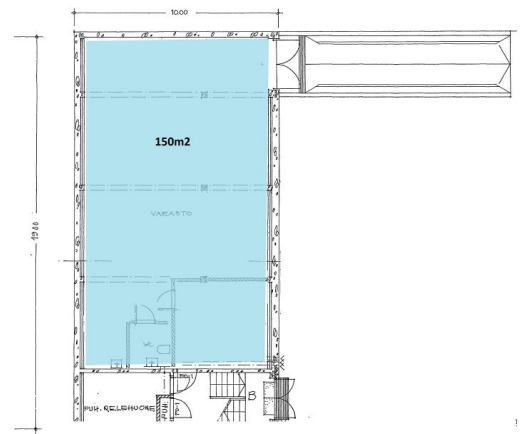

Tilatyyppi

Varastotilaa	150 m²
Yhteensä	150 m²

Tilan tarjoaja

Bureau Real Estate Finland Oy

p. 044 723 4700, p. 044 723 4700

info@bref.fi | info@bref.fi

<https://www.bref.fi>