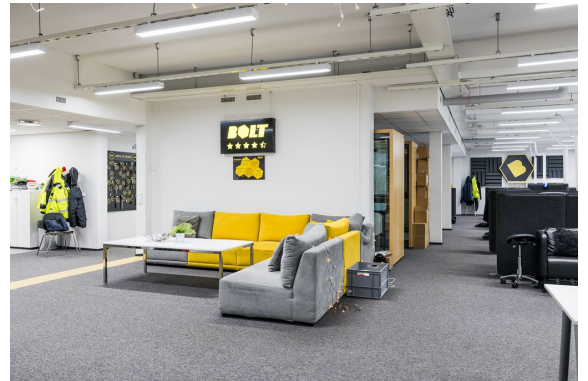

Toimitilaa Höyläämötie 14, 00380 Helsinki

Vuokrataan

Höyläämötie 14, Helsinki Vuokrattavana nykyaikaista toimistotilaa Helsingin Pitäjänmäellä. Tämä 627 m² toimistotila sijaitsee kiinteistön 4. kerroksessa. Toimistossa on avotilaa, neuvottelutilaa, puhelinkoppeja, työhuoneita, aulatila ja erikoisuutena oma saunaosasto. Toimisto on mahdollista jakaa kolmelle käyttäjälle 158 m², 202 m² ja 173 m² kokosiin osiin. Höyläämötie 14 tarjoaa kodikkaan ympäristön yrityksille....

Höyläämötie 14, Helsinki Vuokrattavana nykyaikaista toimistotilaa Helsingin Pitäjänmäellä. Tämä 627 m² toimistotila sijaitsee kiinteistön 4. kerroksessa. Toimistossa on avotilaa, neuvottelutilaa, puhelinkoppeja, työhuoneita, aulatila ja erikoisuutena oma saunaosasto. Toimisto on mahdollista jakaa kolmelle käyttäjälle 158 m², 202 m² ja 173 m² kokosiin osiin. Höyläämötie 14 tarjoaa kodikkaan ympäristön yrityksille. Kiinteistön tilat on saneerattu moderniin tyyliin ja tekniikka on nykypäivän tarpeita vastaavalla tasolla. Höyläämötie 14 sijaitsee Pitäjänmäen kehittyvällä alueella. Kulkuyhteydet ovat erinomaiset. Alueelle pääsee Raide-Jokerilla, lukuisilla busseilla ja Valimon juna-asemalle on noin 10 minuutin matka. Kiinteistö sijaitsee lähellä Vihdintietä ja Kehä I:lle on lyhyt ajomatka. Alueella on lukuisia lounasravintoloita, kuntosaleja ja päivittäistavara kauppa. Kysy lisää numerosta 044 723 4700 tai info@bref.fi. Palvelumme on tilanhakijoille ilmainen.