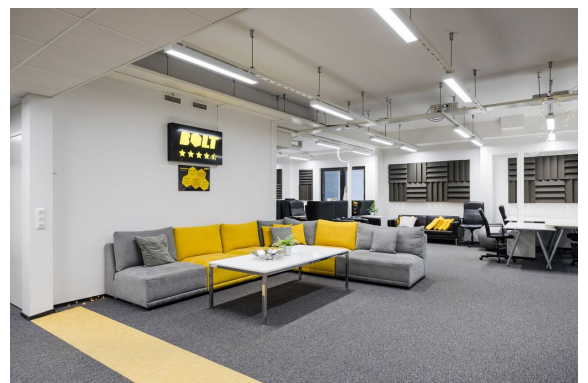

Toimitilaa Höyläämötie 14, 00380 Helsinki

Vuokrataan

Höyläämötie 14, Helsinki Vuokrattavana nykyaikaista toimistotilaa Helsingin Pitäjänmäellä. Tämä 627 m² toimistotila sijaitsee kiinteistön 4. kerroksessa. Toimistossa on avotilaa, neuvottelutilaa, puhelinkoppeja, työhuoneita, aulatila ja erikoisuutena oma saunaosasto. Toimisto on mahdollista jakaa kolmelle käyttäjälle 158 m², 202 m² ja 173 m² kokosiin osiin. Höyläämötie 14 tarjoaa kodikkaan ympäristön yrityksille....

Höyläämötie 14, Helsinki Vuokrattavana nykyaikaista toimistotilaa Helsingin Pitäjänmäellä. Tämä 627 m² toimistotila sijaitsee kiinteistön 4. kerroksessa. Toimistossa on avotilaa, neuvottelutilaa, puhelinkoppeja, työhuoneita, aulatila ja erikoisuutena oma saunaosasto. Toimisto on mahdollista jakaa kolmelle käyttäjälle 158 m², 202 m² ja 173 m² kokosiin osiin. Höyläämötie 14 tarjoaa kodikkaan ympäristön yrityksille. Kiinteistön tilat on saneerattu moderniin tyyliin ja tekniikka on nykypäivän tarpeita vastaavalla tasolla. Höyläämötie 14 sijaitsee Pitäjänmäen kehittyvällä alueella. Kulkuyhteydet ovat erinomaiset. Alueelle pääsee Raide-Jokerilla, lukuisilla busseilla ja Valimon juna-asemalle on noin 10 minuutin matka. Kiinteistö sijaitsee lähellä Vihdintietä ja Kehä I:lle on lyhyt ajomatka. Alueella on lukuisia lounasravintoloita, kuntosaleja ja päivittäistavara kauppa. Kysy lisää numerosta 044 723 4700 tai info@bref.fi. Palvelumme on tilanhakijoille ilmainen.