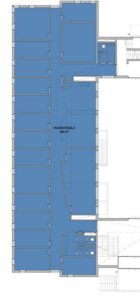

Toimitilaa Rälssintie 6, 00720 Helsinki

Vuokrataan

Rälssintie 6, Helsinki Toimistotilaa Helsingin Pukinmäessä. Tämä 384 m² toimistotila sijaitsee kiinteistön 1. kerroksessa. Tila on huoneellinen, ja siihen kuuluvat omat wc-tilat. Rälssintie 6 sijaitsee Pukinmäessä, lyhyen matkan päässä Pukinmäen juna-asemasta. Lähellä on useita päivittäispalveluja ja kauppakeskus Malmintori sijaitsee reilun 4 kilometrin päässä. Kiinteistön yhteydessä on 33 autopaikkaa. Kysy lisää numerosta 044 723 ...

Tilatyypit

Toimistotilaa	384 m ²
Yhteensä	384 m ²

Tilan tarjoaja

Bureau Real Estate Finland Oy

p. 044 723 4700, p. 044 723 4700

info@bref.fi | info@bref.fi

<https://www.bref.fi>

Toimitilaa Rälssintie 6, 00720 Helsinki

Yleiskuvaus

Rälssintie 6, Helsinki Toimistotilaa Helsingin Pukinmäessä. Tämä 384 m² toimistotila sijaitsee kiinteistön 1. kerroksessa. Tila on huoneellinen, ja siihen kuuluvat omat wc-tilat. Rälssintie 6 sijaitsee Pukinmäessä, lyhyen matkan päässä Pukinmäen juna-asemasta. Lähellä on useita päivittäispalveluja ja kauppakeskus Malmintori sijaitsee reilun 4 kilometrin päässä. Kiinteistön yhteydessä on 33 autopaikkaa. Kysy lisää numerosta 044 723 4700 tai info@bref.fi. Palvelumme on tilanhakijoille ilmainen.