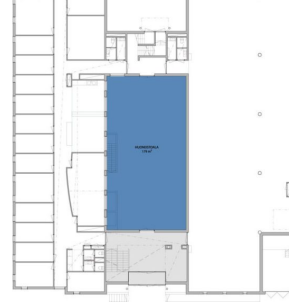

### Vuokrataan

Rälssintie 6, Helsinki Toimisto-/näyttelytilaa Helsingin Pukinmäessä. Tämä 179 m<sup>2</sup> showroom-/toimistotila sijaitsee kiinteistön katutasossa. Tilaan tulee lisäksi 10 m<sup>2</sup> jyvityksiä aulasta. Rälssintie 6 sijaitsee Pukinmäessä, lyhyen matkan päässä Pukinmäen juna-asemasta. Lähellä on useita päivittäispalveluja ja kauppakeskus Malmintori sijaitsee reilun 4 kilometrin päässä. Kiinteistön yhteydessä on 33 autopaikkaa. Kysy lisää numerosta 044 72...

### Tilatyypit

Toimistotilaa	179 m <sup>2</sup>
Yhteensä	179 m <sup>2</sup>