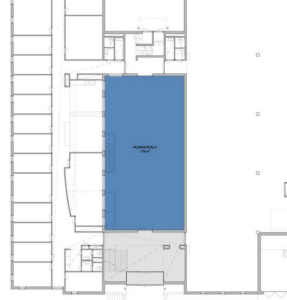

Toimitilaa Rälssintie 6, 00720 Helsinki

Vuokrataan

Rälssintie 6, Helsinki Toimisto-/näyttelytilaa Helsingin Pukinmäessä. Tämä 179 m² showroom-/toimistotila sijaitsee kiinteistön katutasossa. Tilaan tulee lisäksi 10 m² jyvityksiä aulasta. Rälssintie 6 sijaitsee Pukinmäessä, lyhyen matkan päässä Pukinmäen juna-asemasta. Lähellä on useita päivittäispalveluja ja kauppakeskus Malmintori sijaitsee reilun 4 kilometrin päässä. Kiinteistön yhteydessä on 33 autopaikkaa. Kysy lisää numerosta 044 72...

Tilatyyppe

Liiketila	179 m ²
Yhteensä	179 m ²

Tilan tarjoaja

Bureau Real Estate Finland Oy

p. 044 723 4700, p. 044 723 4700

info@bref.fi | info@bref.fi

<https://www.bref.fi>

Toimitilaa Rälssintie 6, 00720 Helsinki**Yleiskuvaus**