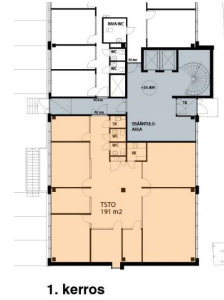

### Vuokrataan

Valimotie 10, Helsinki Vuokrattavana muuntojoustavaa toimitilaa Helsingin Pitäjänmäessä. Tämä katutason 191 m<sup>2</sup> toimitila on vasta remontoitu, ja se soveltuu sekä toimistoksi että liiketilaksi. Tila on huoneellinen, ja siihen kuuluvat omet wc- ja keittiötilat. Tämä toimistorakennus koostuu kahdesta eri kiinteistöstä (Valimotie 10 ja Hiomotie 3) ja sisältää kuusi kerrosta, joista on saatavilla sekä toimisto-, tuotanto- ...

#### Tilatyypit

Toimistotilaa	191 m <sup>2</sup>
Yhteensä	191 m <sup>2</sup>

1. kerros