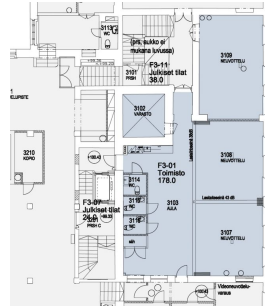

Toimitilaa Kelloportinkatu 1, 33100 Tampere

Vuokrataan

Kelloportinkatu 1, Tampere Toimistotilaa Tampereen Tampellassa. Tämä 178 m² toimistotila sijaitsee kiinteistön 3. kerroksessa. Tila on aiemmin toiminut kokouskeskuksena. Toimistoon kuuluu oma keittiö ja wc-tilat. Kelloportinkatu 1 eli Tampellan vanha pellavatehdas sijaitsee hyvällä paikalla, kävelyetäisyyden päässä Tampereen keskustan monipuolisista palveluista. Kiinteistössä on lounasravintola ja vuokrattavia n...