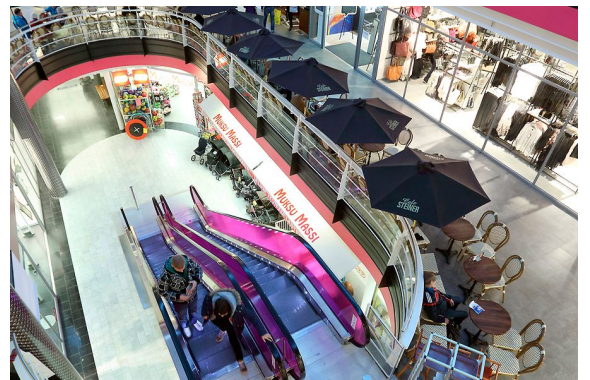

### Vuokrataan

Yrjönkatu 14, Pori Liiketilaa Porin keskustassa Kauppakeskus IsoKarhussa. Tämä kyseinen 127 m<sup>2</sup> liiketila sijaitsee kiinteistön kellarikerroksessa. Kauppakeskus IsoKarhu on Satakunnan alueen suurin ostoskeskus ja se sijaitsee Porin keskustassa. Kauppakeskus on suosittu ostospaikka ja se tarjoaa kävijöilleen yli 30 liikkeen monipuolisen valikoiman. Kiinteistöllä on vakiintunut asiakaskunta Satakunnassa. ...

---

Yrjönkatu 14, Pori Liiketilaa Porin keskustassa Kauppakeskus IsoKarhussa. Tämä kyseinen 127 m<sup>2</sup> liiketila sijaitsee kiinteistön kellarikerroksessa. Kauppakeskus IsoKarhu on Satakunnan alueen suurin ostoskeskus ja se sijaitsee Porin keskustassa. Kauppakeskus on suosittu ostospaikka ja se tarjoaa kävijöilleen yli 30 liikkeen monipuolisen valikoiman. Kiinteistöllä on vakiintunut asiakaskunta Satakunnassa. Asiakkaiden käytössä on maksullinen pysäköintialue, joka on IsoKarhun ja Sokoksen yhteiskäytössä. Kysy lisää numerosta 044 723 4700 tai info@bref.fi. Palvelumme on tilanhakijoille ilmainen.