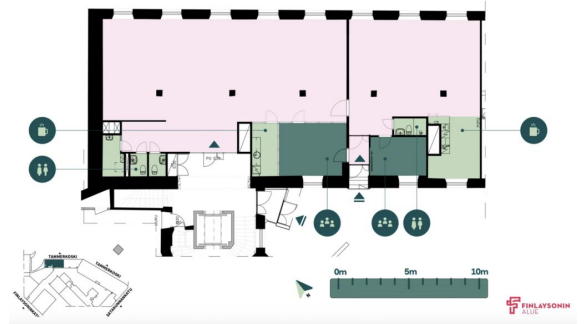

### Vuokrataan

Finlaysoninkuja 9, Tampere Toimistotilaa Finlaysonin perinteikkäällä ja saneeratulla tehdasalueella. Tämä 276,5 m<sup>2</sup> toimistotila sijaitsee kiinteistön 1. kerroksessa. Läpitalon avara ja korkea toimisto upealla koskinäkymällä. Tilassa on kaksi taukokeittiötä, omat wc:t sekä kaksi neuvottelutilaa. Tilaan on kaksi sisäänkäyntiä ja sinne pääsee niin portaita kuin hissillä. Vapautuminen aikaisintaan 1.6.2026 ja viimeistään 1.9.2026...

### Tilatyyppi

Toimistotilaa	276.5 m <sup>2</sup>
Yhteensä	276.5 m <sup>2</sup>