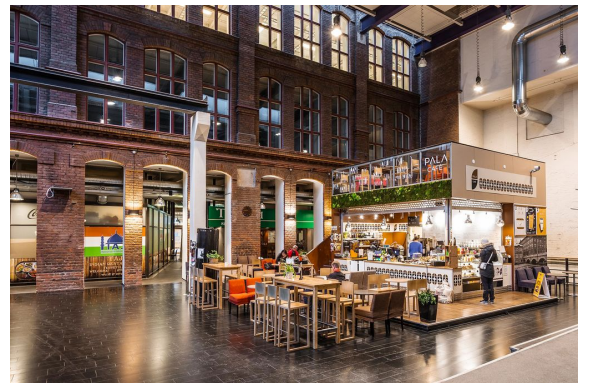

Tilatyyppi

Toimistotilaa	276.5 m²
Yhteensä	276.5 m²

Tilan tarjoaja

Bureau Real Estate Finland Oy

p. 044 723 4700, p. 044 723 4700

info@bref.fi | info@bref.fi

<https://www.bref.fi>