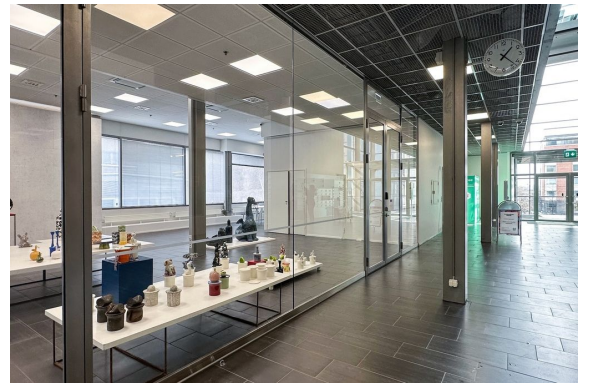

### Vuokrataan

Hämeentie 135, Helsinki Toimistotilaa Helsingin Arabiassa, Arabia135-korttelissa. Tämä 133 m<sup>2</sup> showroomiksikin soveltuva valoisa toimistotila sijaitsee kiinteistön 6. kerroksessa. Kuvat ovat yleiskuvia kiinteistön tiloista. Hämeentie 135 eli Arabia135 on tehdaskortteli Helsingin Arabiassa, joka tunnetaan osana suomalaisen designin historiaa. Arabia135 on vanha keramiikkatehdas, joka nykyisin toimii mode...