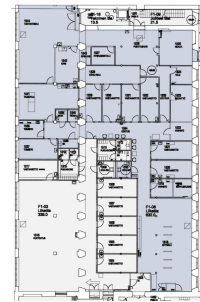

### Vuokrataan

Kelloportinkatu 1, Tampere Toimistotilaa Tampereen Tampellassa. Tämä 632 m<sup>2</sup> toimistotila sijaitsee kiinteistön 1. kerroksessa. Tila on huoneellista, ja siinä on oma taukokeittiö ja wc:t. Soveltuu myös terveydenhuoltoalan toimijalle. Tilassa on toiminut terveysalan yritys, valmiina mm. vesipisteellisiä vastaanottohuoneita. Vapautuminen 1.2.2027. Kelloportinkatu 1 eli Tampellan vanha pellavatehdas sijait...

### Tilatyyppi

|               |                    |
|---------------|--------------------|
| Toimistotilaa | 632 m <sup>2</sup> |
| Yhteensä      | 632 m <sup>2</sup> |