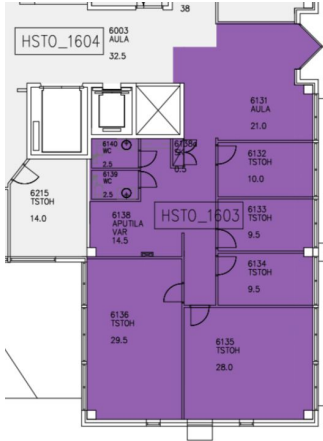

Toimitilaa Sahaajankatu 24, 00880 Helsinki

Vuokrataan

Sahaajankatu 24, Helsinki Vuokrattavana toimistotilaa Herttoniemestä. Tämä 150,5 m² toimistotila sijaitsee kiinteistön ylimmässä, 6. kerroksessa. Toimistossa on erikokoisia huoneita, aulatila sekä omat wc-tilat. Sahaajankatu 24 sijaitsee Herttoniemen teollisuusalueella, lähellä Itäväylää. Kiinteistön tilat soveltuvat erityisesti teollisuusalan toimijoille. Talossa on tilava tavarahissi. Alueelle on hyvät julkisen li...

Tilatyyppi

Toimistotilaa	150.5 m ²
Yhteensä	150.5 m ²

Tilan tarjoaja

Bureau Real Estate Finland Oy

p. 044 723 4700, p. 044 723 4700

info@bref.fi | info@bref.fi

<https://www.bref.fi>

Toimitilaa Sahaajankatu 24, 00880 Helsinki**Yleiskuvaus**