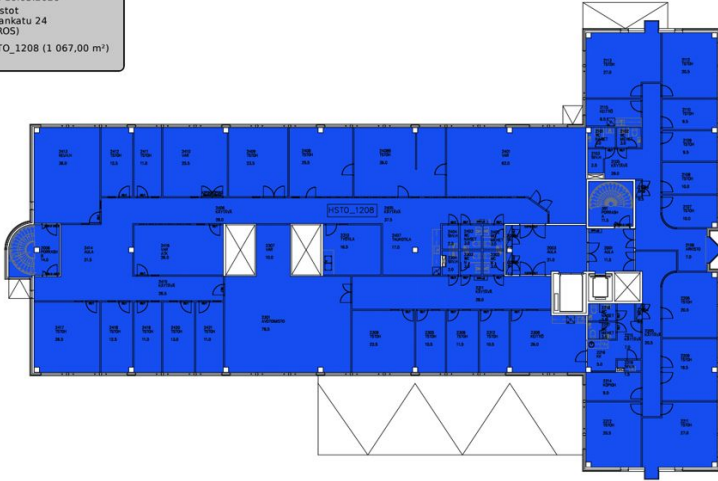

## Toimitilaa Sahaajankatu 24, 00880 Helsinki

Tilanne 10.03.2026  
Huoneistot  
Sahaajankatu 24  
(2.KERROS)  
■ HSTO\_1208 (1 067,00 m<sup>2</sup>)

TSTO 1.  
291m<sup>2</sup>  
TSTO 2.  
362m<sup>2</sup>  
TSTO 2.  
354m<sup>2</sup>

### Vuokrataan

Sahaajankatu 24, Helsinki Vuokrattavana toimistotilaa Herttoniemestä. Tämä 1067 m<sup>2</sup> toimistotila kattaa kiinteistön 2. kerroksen. Toimisto on pääosin huoneellinen, ja siihen kuuluu useita wc- ja keittiötiloja. Kerros on mahdollista jakaa useammalle käyttäjälle, 291 m<sup>2</sup> 362 m<sup>2</sup> ja 354 m<sup>2</sup> kokosiin osiin. Sahaajankatu 24 sijaitsee Herttoniemen teollisuusalueella, lähellä Itäväylää. Kiinteistön tilat soveltuvat erityise...

### Tilatyyppi

Toimistotilaa	362 m <sup>2</sup>
Yhteensä	362 m <sup>2</sup>