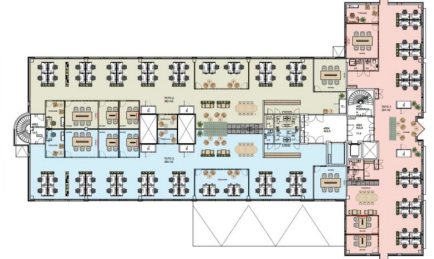

## Toimitilaa Sahaajankatu 24, 00880 Helsinki

Tilanne 10.03.2026  
Huoneistot  
Sahaajankatu 24  
(2.KERROS)  
■ HSTO\_1208 (1 067,00 m<sup>2</sup>)

TSTO 1.  
291m<sup>2</sup>  
TSTO 2.  
362m<sup>2</sup>  
TSTO 2.  
354m<sup>2</sup>

### Vuokrataan

Sahaajankatu 24, Helsinki Vuokrattavana toimistotilaa Herttoniemestä. Tämä 1067 m<sup>2</sup> toimistotila kattaa kiinteistön 2. kerroksen. Toimisto on pääosin huoneellinen, ja siihen kuuluu useita wc- ja keittiötiloja. Kerros on mahdollista jakaa useammalle käyttäjälle, 291 m<sup>2</sup> 362 m<sup>2</sup> ja 354 m<sup>2</sup> kokosiin osiin. Sahaajankatu 24 sijaitsee Herttoniemen teollisuusalueella, lähellä Itäväylää. Kiinteistön tilat soveltuvat erityise...

### Tilatyyppi

Toimistotilaa	362 m <sup>2</sup>
Yhteensä	362 m <sup>2</sup>