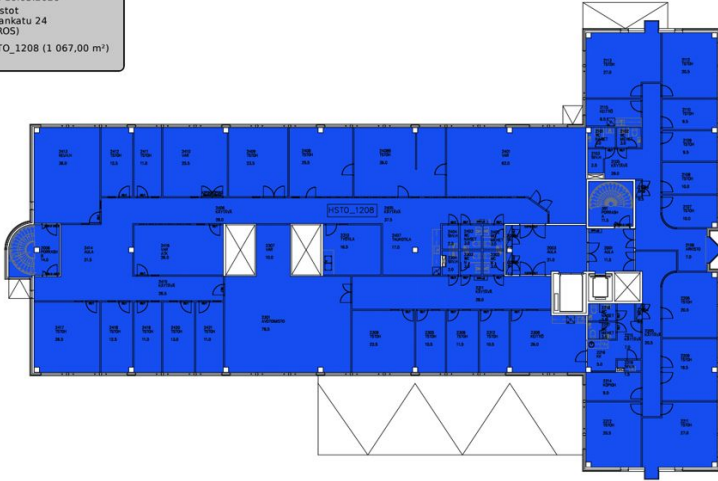

## Toimitilaa Sahaajankatu 24, 00880 Helsinki

Tilanne 10.03.2026  
Huoneistot  
Sahaajankatu 24  
(2.KERROS)  
■ HSTO\_1208 (1 067,00 m<sup>2</sup>)

### Vuokrataan

Sahaajankatu 24, Helsinki Vuokrattavana toimistotilaa Herttoniemestä. Tämä 1067 m<sup>2</sup> toimistotila kattaa kiinteistön 2. kerroksen. Toimisto on pääosin huoneellinen, ja siihen kuuluu useita wc- ja keittiötiloja. Kerros on mahdollista jakaa useammalle käyttäjälle, 291 m<sup>2</sup> 362 m<sup>2</sup> ja 354 m<sup>2</sup> kokosiin osiin. Sahaajankatu 24 sijaitsee Herttoniemen teollisuusalueella, lähellä Itäväylää. Kiinteistön tilat soveltuvat erityise...

### Tilatyppi

Toimistotilaa	1067 m <sup>2</sup>
Yhteensä	1067 m <sup>2</sup>