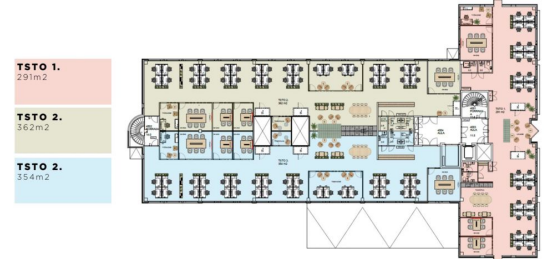

## Toimitilaa Sahaajankatu 24, 00880 Helsinki

Tilanne 10.03.2026  
Huoneistot  
Sahaajankatu 24  
(2.KERROS)  
■ HSTO\_1208 (1 067,00 m<sup>2</sup>)

### Vuokrataan

Sahaajankatu 24, Helsinki Vuokrattavana toimistotilaa Herttoniemestä. Tämä 1067 m<sup>2</sup> toimistotila kattaa kiinteistön 2. kerroksen. Toimisto on pääosin huoneellinen, ja siihen kuuluu useita wc- ja keittiötiloja. Kerros on mahdollista jakaa useammalle käyttäjälle, 291 m<sup>2</sup> 362 m<sup>2</sup> ja 354 m<sup>2</sup> kokosiin osiin. Sahaajankatu 24 sijaitsee Herttoniemen teollisuusalueella, lähellä Itäväylää. Kiinteistön tilat soveltuvat erityise...

### Tilatyppi

Toimistotilaa	1067 m <sup>2</sup>
Yhteensä	1067 m <sup>2</sup>