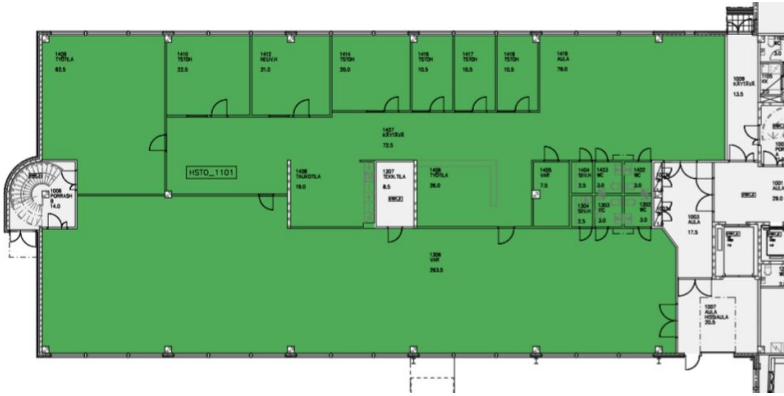

Toimitilaa Sahaajankatu 24, 00880 Helsinki

Vuokrataan

Sahaajankatu 24, Helsinki Vuokrattavana toimisto- ja varastotilaa Herttoniemestä. Tämä 685,5 m² tila koostuu noin 300 m² kokoisesta varastotilasta sekä 385 m² toimistotilasta. Varaston yhteydessä on lastauslaituri. Sahaajankatu 24 sijaitsee Herttoniemen teollisuusalueella, lähellä Itäväylää. Kiinteistön tilat soveltuvat erityisesti teollisuusalan toimijoille. Talossa on tilava tavarahissi. Alueelle on hyvät julkis...

Tilatyyppi

Varastotilaa	685.5 m ²
Yhteensä	685.5 m ²

Tilan tarjoaja

Bureau Real Estate Finland Oy

p. 044 723 4700, p. 044 723 4700

info@bref.fi | info@bref.fi

<https://www.bref.fi>

Toimitilaa Sahaajankatu 24, 00880 Helsinki**Yleiskuvaus**

Sahaajankatu 24, Helsinki Vuokrattavana toimisto- ja varastotilaa Herttoniemestä. Tämä 685,5 m² tila koostuu noin 300 m² kokoisesta varastotilasta sekä 385 m² toimistotilasta. Varaston yhteydessä on lastauslaituri. Sahaajankatu 24 sijaitsee Herttoniemen teollisuusalueella, lähellä Itäväylää. Kiinteistön tilat soveltuvat erityisesti teollisuusalan toimijoille. Talossa on tilava tavarahissi. Alueelle on hyvät julkisen liikenteen yhteydet. Lähimmille metroasemille on noin 10 minuutin kävelymatka. Kiinteistön pihalla on pysäköintipaikkoja omalla autolla kulkeville. Kysy lisää numerosta 044 723 4700 tai info@bref.fi. Palvelumme on tilanhakijoille ilmainen.