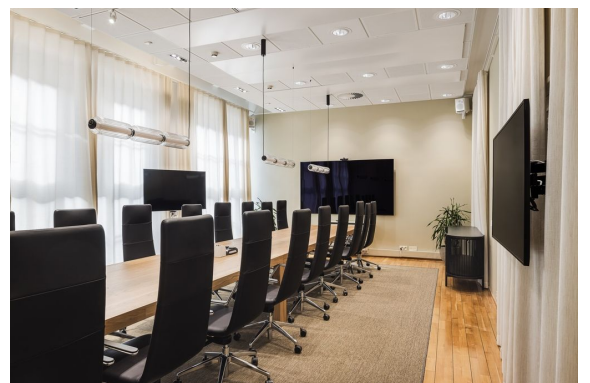

Toimitilaa Lautatarhankatu 6, 00580 Helsinki

Vuokrataan

Lautatarhankatu 6, Helsinki Pientoimistotilaa Lindström Talossa urbaanin Kalasataman alueella. Vuokrattavana 20 m² - 60 m² kokoisia pientoimistotiloja kiinteistön 4. kerroksesta, pientoimistoalueelta. Vuokralaisten käytössä on kaikki talon monipuoliset palvelut: aula- ja ravintolapalvelut, monipuoliset kokoustilat sekä postituspalvelut. Vuokraan sisältyy WLAN, kahvia ja teetä kerroksen yhteiskeittiössä, siiv...

Lautatarhankatu 6, Helsinki Pientoimistotilaa Lindström Talossa urbaanin Kalasataman alueella. Vuokrattavana 20 m² - 60 m² kokoisia pientoimistotiloja kiinteistön 4. kerroksesta, pientoimistoalueelta. Vuokralaisten käytössä on kaikki talon monipuoliset palvelut: aula- ja ravintolapalvelut, monipuoliset kokoustilat sekä postituspalvelut. Vuokraan sisältyy WLAN, kahvia ja teetä kerroksen yhteiskeittiössä, siivous kerran viikossa, aulapalvelu ja sähkö. Kuvat ovat yleiskuvia kiinteistön tiloista. Lautatarhankatu 6 eli Lindström talo on 1900-luvun punatiilinen teollisuuskiinteistö, joka on saneerattu vuonna 2013. Uudistetun kiinteistön tilat ovat tehdashenkisiä ja joustavasti muokattavissa vuokralaisen tarpeiden mukaan. Kiinteistössä on monipuoliset palvelut kuten ravintola- ja kokouspalvelu, aula- ja toimistopalvelut, auto- ja rengaspalvelut, klubiauto sekä pesulapalvelut. Urbaania tunnelmaa luo lisäksi vieressä sijaitseva Teurastamo palveluineen. Rakennus sijaitsee hyvien kulkuyhteyksien varrella koko ajan kehittyvän Kalasataman alueella. Metro ja REDI ovat kävelymatkan päässä. Kysy lisää numerosta 044 723 4700 tai info@bref.fi. Palvelumme on tilanhakijoille ilmainen.