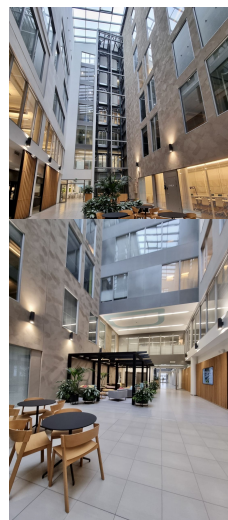

Tilatyyppi

Toimistotilaa	513 m²
Yhteensä	513 m²

Tilan tarjoaja

Bureau Real Estate Finland Oy

p. 044 723 4700, p. 044 723 4700

info@bref.fi | info@bref.fi

<https://www.bref.fi>