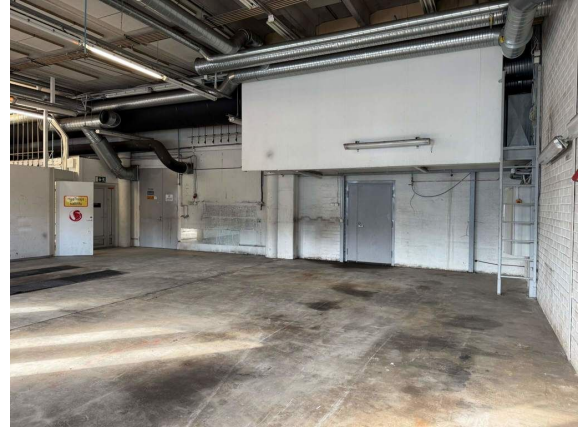

Toimitilaa Moreenikuja 2, 90630 Oulu

Vuokrataan

Moreenikuja 2, Oulu Vuokrattavissa tuotanto- ja varastotilaa Oulusta. Tämä 237 m² varasto-/tuotantotila sijaitsee erinomaisella paikalla Oulun Ruskossa. Tilassa on taitto-ovet. Kiinteistöllä on iso piha raskaalle liikenteelle. Kiinteistö sijaitsee Ruskon teollisuusalueella, lähellä Kuusamontietä ja Pohjantietä, noin viiden kilometrin päässä Oulun keskustasta. Kysy lisää numerosta 044 723 4700 tai info@bref.fi. Pal...

Moreenikuja 2, Oulu Vuokrattavissa tuotanto- ja varastotilaa Oulusta. Tämä 237 m² varasto-/tuotantotila sijaitsee erinomaisella paikalla Oulun Ruskossa. Tilassa on taitto-ovet. Kiinteistöllä on iso piha raskaalle liikenteelle. Kiinteistö sijaitsee Ruskon teollisuusalueella, lähellä Kuusamontietä ja Pohjantietä, noin viiden kilometrin päässä Oulun keskustasta. Kysy lisää numerosta 044 723 4700 tai info@bref.fi. Palvelumme on tilanhakijoille ilmainen.