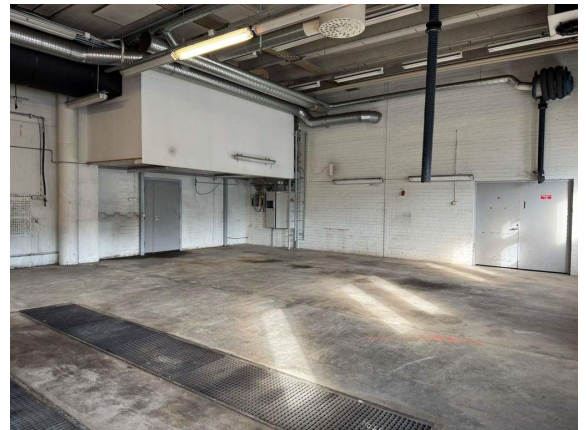

Toimitilaa Moreenikuja 2, 90630 Oulu

Vuokrataan

Moreenikuja 2, Oulu Vuokrattavissa tuotanto- ja varastotilaa Oulusta. Tämä 237 m² varasto-/tuotantotila sijaitsee erinomaisella paikalla Oulun Ruskossa. Tilassa on taitto-ovet. Kiinteistöllä on iso piha raskaalle liikenteelle. Kiinteistö sijaitsee Ruskon teollisuusalueella, lähellä Kuusamontietä ja Pohjantietä, noin viiden kilometrin päässä Oulun keskustasta. Kysy lisää numerosta 044 723 4700 tai info@bref.fi. Pal...