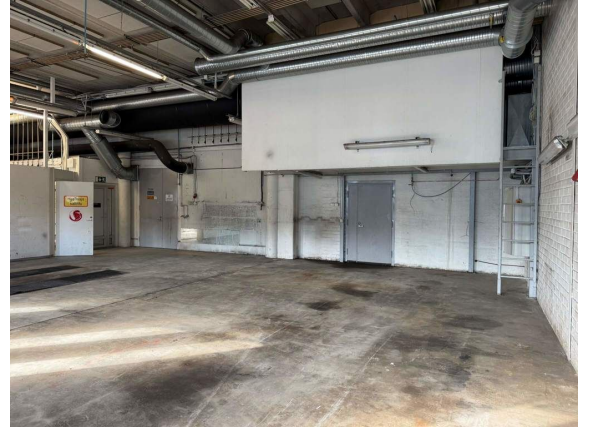

Toimitilaa Moreenikuja 2, 90630 Oulu

Vuokrataan

Moreenikuja 2, Oulu Vuokrattavissa tuotanto- ja varastotilaa Oulusta. Tämä 237 m² varasto-/tuotantotila sijaitsee erinomaisella paikalla Oulun Ruskossa. Tilassa on taitto-ovet. Kiinteistöllä on iso piha raskaalle liikenteelle. Kiinteistö sijaitsee Ruskon teollisuusalueella, lähellä Kuusamontietä ja Pohjantietä, noin viiden kilometrin päässä Oulun keskustasta. Kysy lisää numerosta 044 723 4700 tai info@bref.fi. Pal...