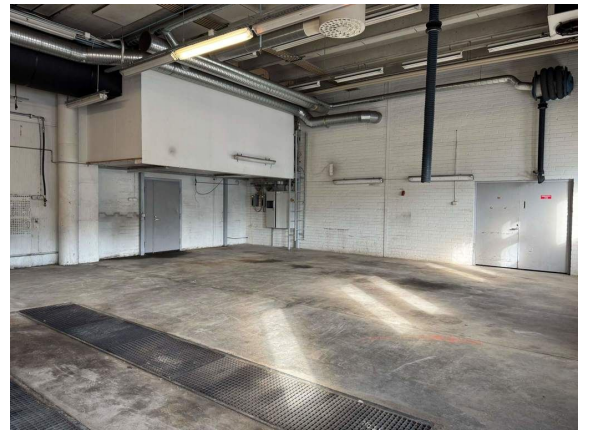

Toimitilaa Moreenikuja 2, 90630 Oulu

Vuokrataan

Moreenikuja 2, Oulu Vuokrattavissa tuotanto- ja varastotilaa Oulusta. Tämä 237 m² varasto-/tuotantotila sijaitsee erinomaisella paikalla Oulun Ruskossa. Tilassa on taitto-ovet. Kiinteistöllä on iso piha raskaalle liikenteelle. Kiinteistö sijaitsee Ruskon teollisuusalueella, lähellä Kuusamontietä ja Pohjantietä, noin viiden kilometrin päässä Oulun keskustasta. Kysy lisää numerosta 044 723 4700 tai info@bref.fi. Pal...